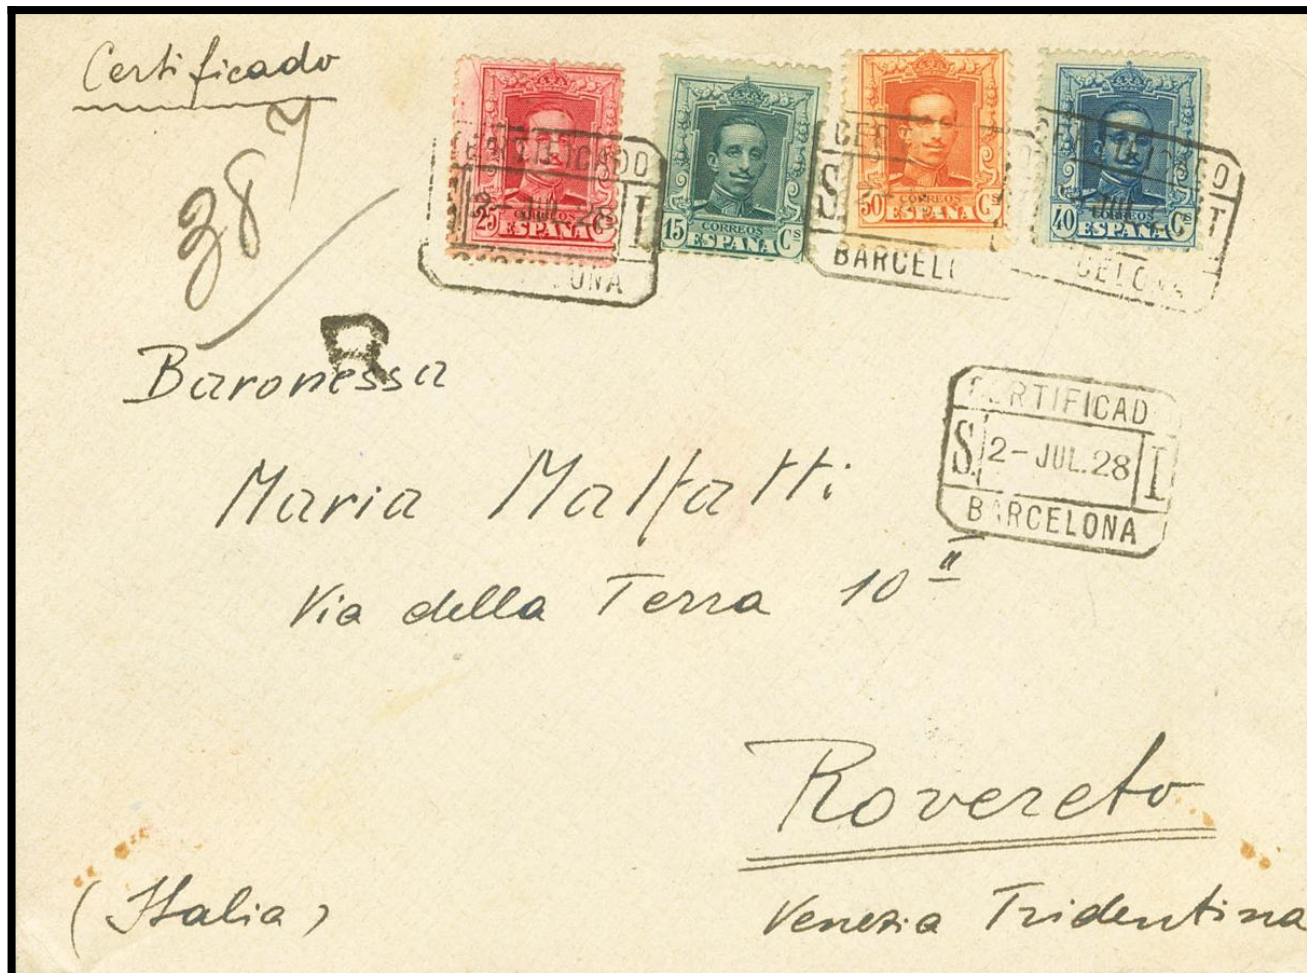

# Lote: 754

## Online Stamp Auction Spain and Colonies #108

SOBRE 315, 317, 319, 320. 1928. 15 cts azul, 25 cts rojo carmín, 40 cts azul y 50 cts naranja. Certificado de BARCELONA a ROVERETO (ITALIA). Al dorso llegada. MAGNIFICA.