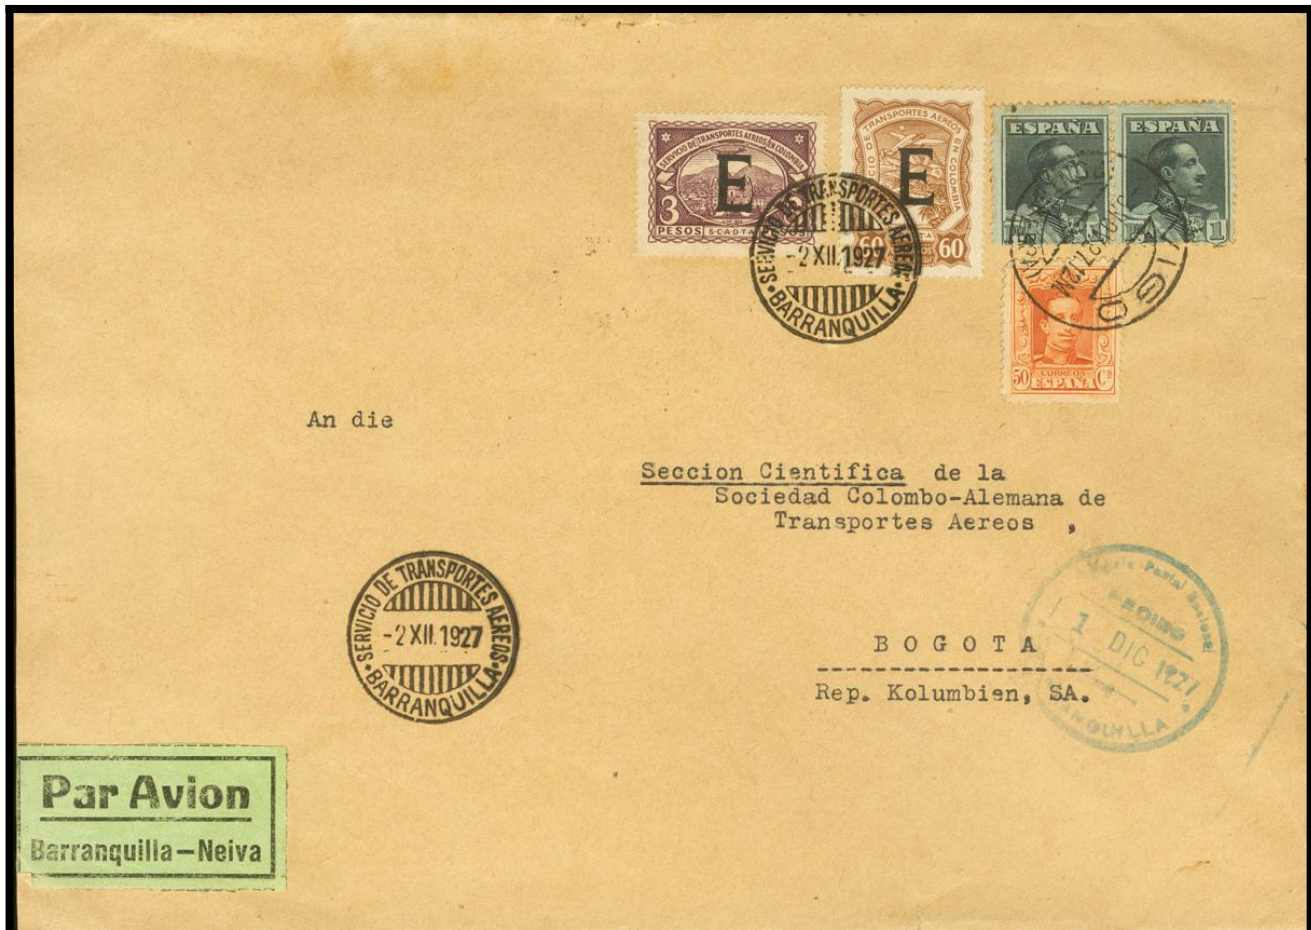

Lote: 769

Online Stamp Auction Spain and Colonies #108

SOBRE 320, 321(2). 1927. 50 cts naranja, 1 pts pizarra y sellos de Colombia con sobrecarga consular "E" de 60 cts castaño y 3 pesos violeta. Correo Aéreo de VIGO a BOGOTA (COLOMBIA). Matasello SERVICIO DE TRANSPORTES AEREOS / BARRANQUILLA sobre los sellos colombianos y al dorso llegada. MAGNIFICA Y RARA.