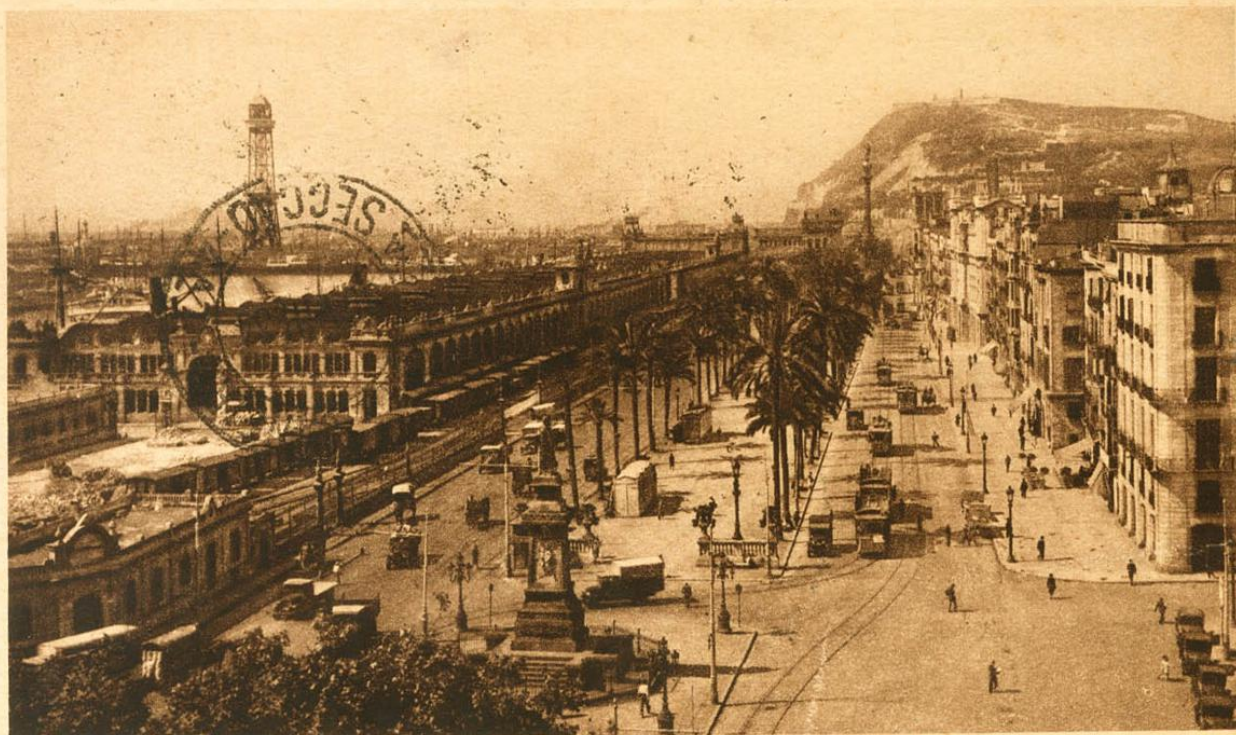

## Subasta Online Sellos España y Colonias #98

SOBRE 674, 315, 495. 1934. 4 pts lila, 15 cts azul verdoso y 25 cts carmín. Tarjeta Postal por Correo Aéreo CATAPULTADO DESDE EL VAPOR ALEMÁN WESTFALEN de BARCELONA a RIO DE JANEIRO (BRASIL). En el frente indicación "Por Correo Aéreo Alemán Westfalen a América Sr". MAGNIFICA Y RARISIMA, SE TRATA DE UNO DE LOS PRIMEROS VUELOS CATAPULTADOS DE ESPAÑA, MUY POCAS CONOCIDAS.