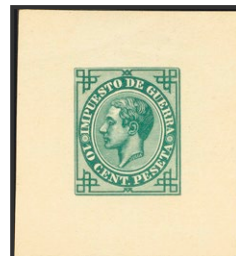

528 (*)184P 75 €
10 cts verde. PRUEBA DE PUNZON. MAGNIFICA Y RARA. (Gálvez IG42)