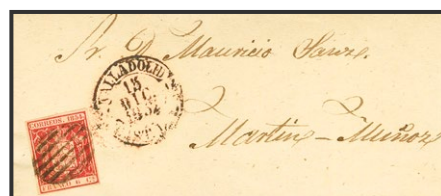

250 ✉ 24 **20 €**
1854. 6 cuartos carmín. VALLADOLID a MARTIN MUÑOZ (SEGOVIA). En el frente baeza VALLADOLID / CAST.LA V. MAGNIFICA.