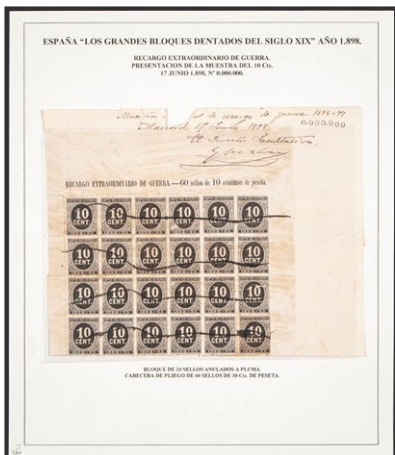

611 **/*

Libre

Conjunto de bloques del 10 cts, 15 cts, 20 cts, 30 cts y 40 cts negro de la emisión de cifras de 1898 con anotaciones en el borde de hoja superior "Muestras de sellos de recarga de Guerra 1898-99" y "Se aprueba esta muestra", todos excepto uno de 10 cts con marca INTERVENCION DEL ESTADO EN EL ARRENDAMIENTO DE TABACO, en azul. MAGNIFICO Y RARISIMO CONJUNTO, ESPECIALMENTE CON UN BLOQUE DE SEIS DEL 15 CTS.