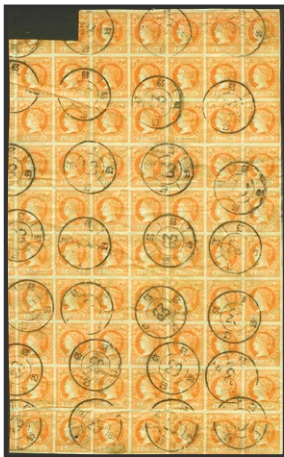

316   Ⓞ52(68)   **175 €**

4 cuartos naranja, bloque de sesenta y ocho. Matasello R.CARRETA N°63, de San Roque. MAGNIFICO Y PIEZA DE ENORME ESPECTACULARIDAD.

317   Ⓞ52(4)   **100 €**

4 cuartos naranja, bloque de cuatro, borde de hoja inferior. Matasello mixto * /ALBACETE (Tipo I) y R.CARRETA N°58, de Tarancón. MAGNIFICO Y RARISIMO.