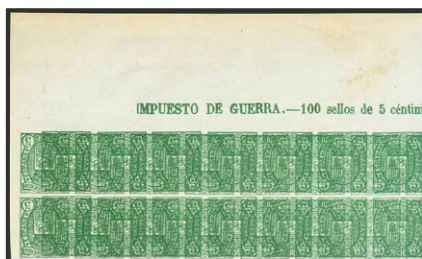

25 €

480 */(*)154/55s
Serie completa. SIN DENTAR. MAGNIFICA.

60 €

481 *154ea 6.000 €
5 cts verde, bloque de doce con la pareja CAPICUA (un sello invertido). MAGNIFICA Y EXTRAORDINARIAMENTE RARA, NO MAS DE CINCO PIEZAS CONOCIDAS, SIN DUDA SE TRATA DE LA PIEZA CUMBREY MAS MITICA DE TODAS LAS EMISIONES DE IMPUESTO DE GUERRA. Cert. GRAUS.