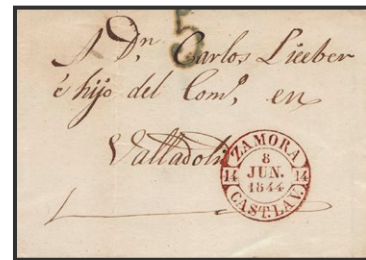

79 ✉ 20 €
1844. ZAMORA a VALLADOLID. Baeza ZAMORA / CAST.LA V., en rojo. MAGNIFICA Y ESPECTACULAR ESTAMPACION.