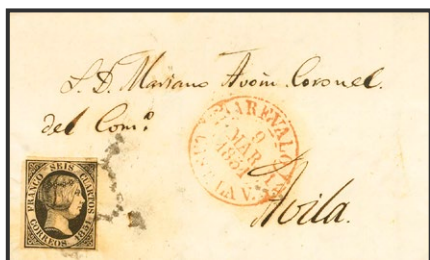

177 ☒ 6 **30 €**
1851. 6 cuartos negro. AREVALO a AVILA. En el frente baeza AREVALO / CAST.LA V., en rojo. MAGNIFICA.