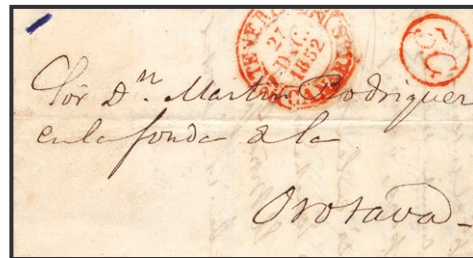

33 ☒ **50 €**
1852. SANTA CRUZ DE TENERIFE a LA OROTAVA. Baeza TENERIFE / CANARIAS y marca de porte "3C", en rojo. MAGNIFICA.

Cantabria