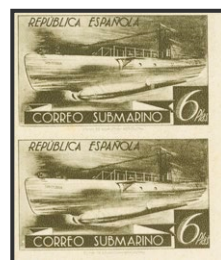

900 (*)778ccds(2) 40 €
6 pts verde oliva, pareja, borde de hoja (conservación habitual). CAMBIO DE COLOR y SIN DENTAR. MAGNIFICA. (Edifil 2020: +200€)