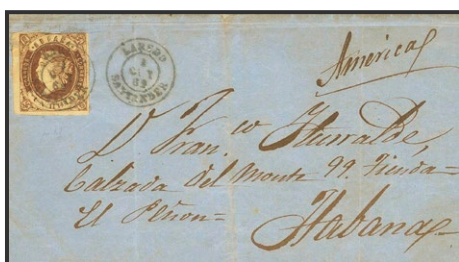

Isabel II. 16 de Julio de 1862

351 **/*57/62 100 €
Serie completa. MAGNIFICA.

352 **62 30 €
2 reales verde, borde de hoja. PIEZA DE LUJO.

353 ☒ 61 50 €
1862. 1 real castaño. LAREDO (CANTABRIA) a LA HABANA. Matasello LAREDO / SANTANDER. MAGNIFICA.