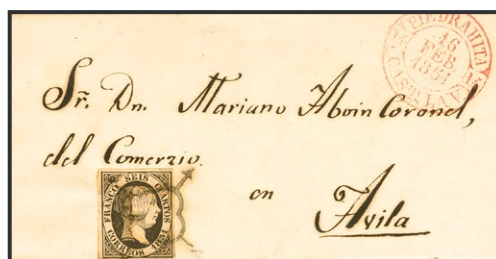

184 ☒ 6 **40 €**
1851. 6 cuartos negro. PIEDRAHITA a AVILA. En el frente baeza PIEDRAHITA / CAST.LA V. MAGNIFICA ESTAMPACION.