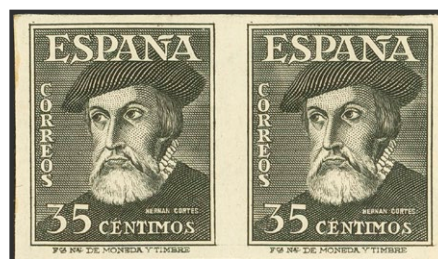

1027 *1035s(2) 125 €
35 cts negro, pareja. SIN DENTAR. MAGNIFICA. (Edifil 2023: 340€)