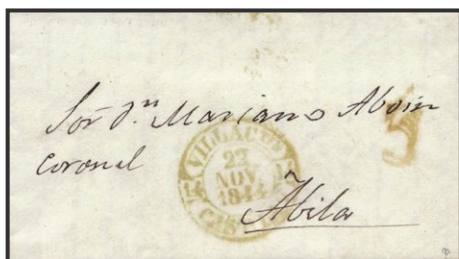

67 ✉ 30 €
1844. SANGARCIA (SEGOVIA) a AVILA. Baeza VILLACTIN / CAST.LA V., en verde. MAGNIFICA.