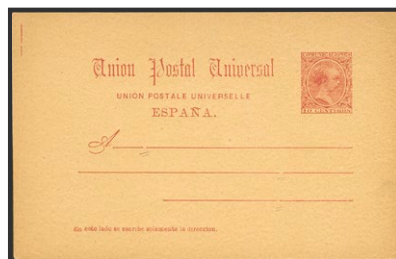

ENTEROS POSTALES

1081 (*)EP21 5 €
10 cts carmín sobre Tarjeta Entero Postal. MAGNIFICA. (Edifil 2023: 17€)