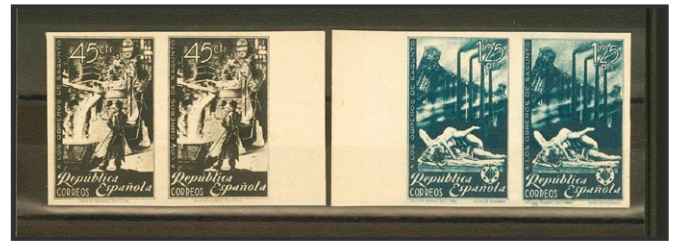

879 (*)773/74pc(2) **20 €**
Serie completa, en pareja. PAPEL CARTON y SIN DENTAR. MAGNIFICA. (Edifil 2020: +152€)