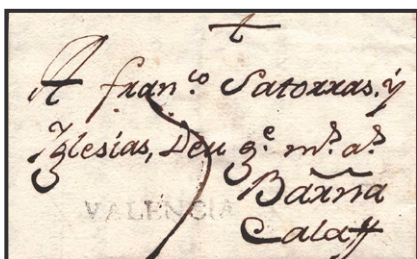

102 ☒ **90 €**
1790. MORELLA (CASTELLÓN) a CALAF. Marca VALENCIA (PE.1) edición 2004. MAGNIFICA Y RARISIMA.