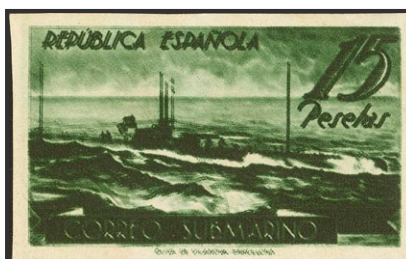

901 **780 75 €
15 pts verde grisáceo. DOBLE IMPRESION y SIN DENTAR. MAGNIFICO Y RARO. (Edifil 2023: 890€)