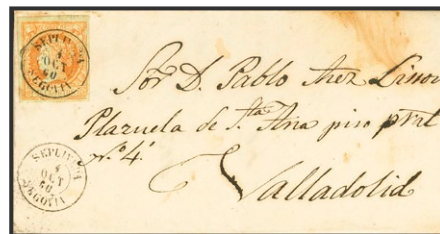

335 ✉ 52 **60 €**
1860. 4 cuartos naranja. SEPULVEDA a VALLADOLID. Matasello SEPULVEDA / SEGOVIA. MAGNIFICA Y RARA.