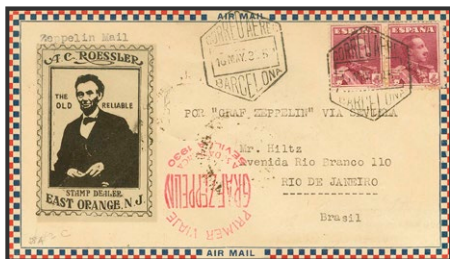

645 ✉ 322(2) 40 €
1930. 4 pts carmín violeta, pareja. Sobre del Filatelista norteamericano A.C. Roessler por Graf Zeppelin de BARCELONA a RIO DE JANEIRO (BRASIL). En el frente marca PRIMER VIAJE / GRAF ZEPPELIN / A SUDAMERICA / SEVILLA 1930, en carmín y al dorso llegada. MAGNIFICA.