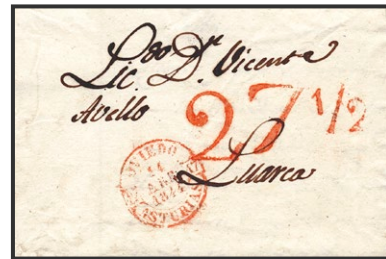

32 ☒ **20 €**
1844. OVIEDO a LUARCA. Baeza OVIEDO / ASTURIAS y porteo 27½, ambos en rojo. MAGNIFICA.

Canarias