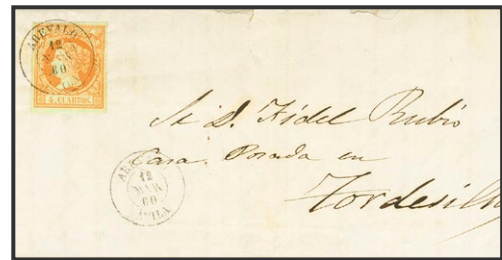

320   ✉ 52   **35 €**

1860. 4 cuartos naranja. AREVALO a TORDESILLAS (VALLADOLID). Matasello AREVALO / AVILA. MAGNIFICA.