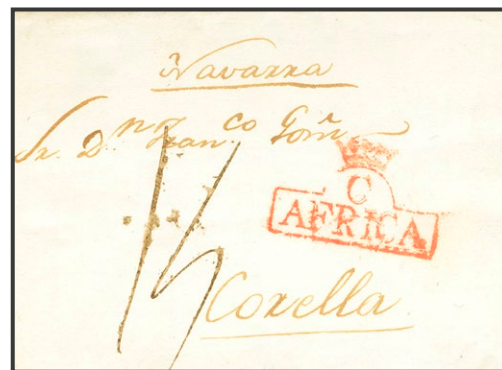

## Prefilatelia

99

1663. Certificado de TOLEDO a PALENCIA. Anotaciones manuscritas "Certificación a Toledo, Medio Real" y trazos de pluma cruzados para indicar la certificación, al dorso oblea completa del obispado de Toledo. MAGNIFICA Y EXTRAORDINARIAMENTE RARA, SE TRATA DE UNO DE LOS CERTIFICADOS MAS ANTIGUOS CONOCIDOS. **2.000 €**

126

1559. BRUSELAS (PAISES BAJOS ESPAÑOLES) a TOLEDO, dirigida al Conde de Buendía Don Juan de Acuña expresando el pésame por el fallecimiento de su padre y confirmando el nombramiento de Comendador de Castrotrafe (Zamora) en la misma misiva. Firma de Felipe II "Yo el Rey" en el interior y en un lateral de la envuelta anotación "Respuesta del Rey al Conde de Buendía y pésame de la muerte de su padre y aviso de haberle dado la encomienda de Castrotrafe y la tenencia de vdes, Bruselas último de Marzo de 1559". MAGNIFICA Y MUY RARA. **450 €**