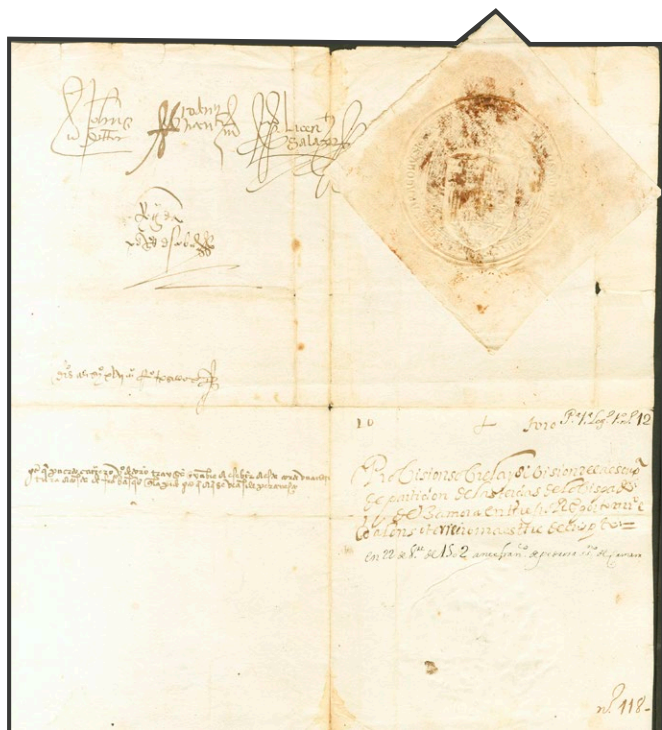

Isabel II

132

1502. Documento de la Real Provisión de partición de las tercias del obispado de Zamora con oblea completa de los Reyes Católicos fechado en Septiembre de 1502. MAGNIFICO Y RARISIMO CON LA OBLEA COMPLETA. **900 €**