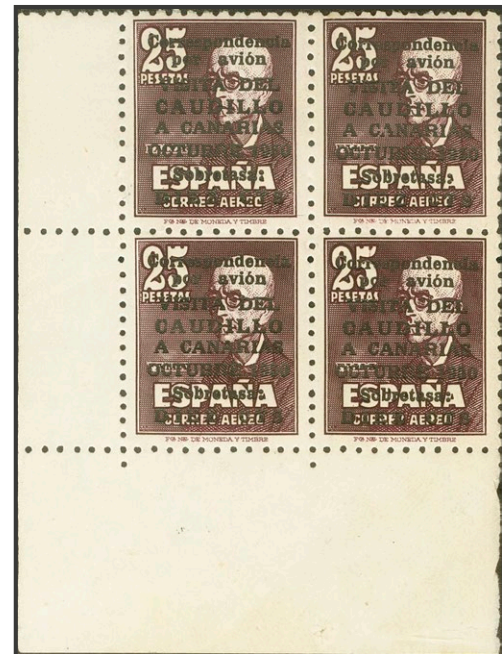

1204 **1083(4)
CAUDILLO A CANARIAS SIN NUMERO, bloque de cuatro,
esquina de pliego. Muy bien centrado. MAGNIFICO Y RARO.
Cert. CEM. *Edifil 2024: ++16000€* **6.000 €**