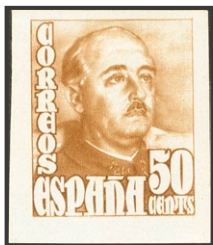

1158 *1022s
50 cts castaño claro. SIN DENTAR. MAGNIFICO Y MUY
RARO. Cert. CEM. *Edifil 2024: 280€* **170 €**

1161 *1024s
25 cts rojo, borde de hoja (conservación habitual). SIN
DENTAR. MAGNIFICO. *Edifil 2024: 166€* **45 €**