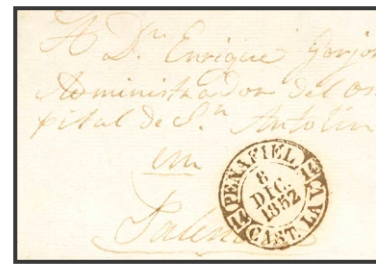

Cantabria

- 81
1847. BARRIO (CANTABRIA) a LA UNION (MURCIA). Baeza HERRERA D.R.P. / M. DE SANTR, en rojo. MAGNIFICA Y RARA. **45 €**

- 82
- (1812ca). LAREDO (CANTABRIA) a MANILA. Marca LAREDO / VIZCAYA (P.E.6) edición 2004. MAGNIFICA E INUSUAL DESTINO. **40 €**

Castilla y León

- 83
1851. ALAEJOS a MADRID. Baeza ALAEJOS / CAST.LA V., en rojo. MAGNIFICA. **30 €**

- 84
1844. AREVALO a MARTIN MUÑOZ DE LAS POSADAS (SEGOVIA). Baeza AREVALO / CAST.LA V., en rojo. MAGNIFICA. **15 €**

- 85
1842. Dirigida a AVILA. Baeza AVILA / CAST.LA V., en rojo. MAGNIFICA. **15 €**

- 86
1843. BEJAR a ARROYO DEL PUERCO (CACERES). Baeza BEJAR / CAST.LA V., en rojo. MAGNIFICA. **10 €**

- 87
1852. CURIEL DE DUERO a PEÑAFIEL. Baeza PEÑAFIEL / CAST.LA V., en marrón. MAGNIFICA ESTAMPACION. **25 €**