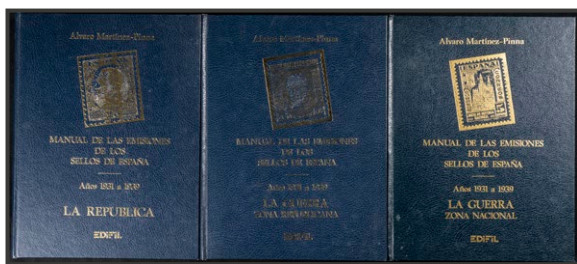

42

BIBLIOGRAFIA FILATELICA Y POSTAL DE ESPAÑA Y SUS EX-COLONIAS 1500-1980. Nathan and Gahl. Edición Museo Postal y de Telecomunicaciones. **Libre**

46

HISTORIA POSTAL DE CUBA. J.L. Guerra Aguilar. Edita Casa del Sello. Madrid, 1983. **Libre**

43

Conjunto de cientos de revistas MADRID FILATELICO entre 1980 y 2009 (posiblemente haya alguna anterior). A EXAMINAR. **Libre**

47

LA OBRA DE JEAN DE SPERATI, ESPAÑA Y COLONIAS ESPAÑOLAS. Jean Sperati. Edición Casa del Sello, 1983. **Libre**

Libre

50

MANUAL DE LAS EMISIONES DE LOS SELLOS DE ESPAÑA 1931-1939. Tres volúmenes: Volumen I LA REPUBLICA, Volumen II LA GUERRA ZONA REPUBLICANA y Volumen III LA GUERRA ZONA NACIONAL. Alvaro Martínez-Pinna. Edita Edifil. Madrid, 1984-1986.

Libre

53

SELLO DE CUENCA, ENSAYO PARA UNA HISTORIA POSTAL DE CUENCA. Alfonso F. Pellejero, autoeditado, 1993, incluye libro encuadernado en piel CATALOGO MATASELLOS ADMINISTRACION NUM 18 (CUENCA) AÑOS 1936-1975 (del mismo autor)