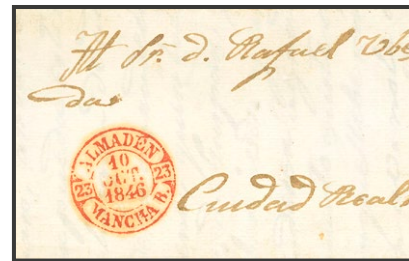

1. 97 ☐
1846. ALAMILLO (CIUDAD REAL) a CIUDAD REAL. Baeza ALMADEN / MANCHA.B. MAGNIFICA ESTAMPACION. **35 €**