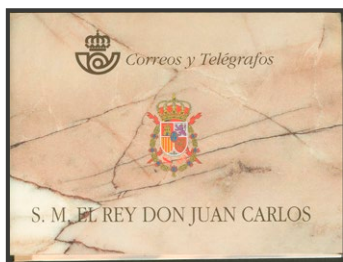

1262 **20P
 Prueba de Lujo. ALVAREZ SEREIX. MAGNIFICA.
 Edifil 2024: 27€ **10 €**

1266 **3544C

Carnet del REY DON JUAN CARLOS I. MAGNIFICO.
Edifil 2024: 150€ **50 €**

1267 **3711AC

Carnet del 150º ANIVERSARIO DEL PRIMER SELLO
ESPAÑOL. MAGNIFICO. Edifil 2024: 100€ **30 €**