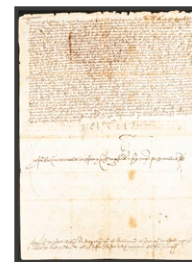

País Vasco

- 130
1841. ELGOIBAR (GUIPUZCOA) a BILBAO. Marca VERGARA, en rojo (P.E.4) edición 2004 y FRANCO, en rojo de Vergara (P.E.6), ambas en tránsito. MAGNIFICA Y RARISIMA. **120 €**

- 133
1527. Documento Real con nombramiento en favor de Don Rodrigo Pacheco, fechado en Valladolid el 15 de Julio de 1527 con la firma particular de Carlos I "Yo el Rey" y conservando la oblea completa (pliegue del documento reparado), además de diversas anotaciones y firmas (se adjunta documento del archivo). BONITA Y RARISIMA. **275 €**