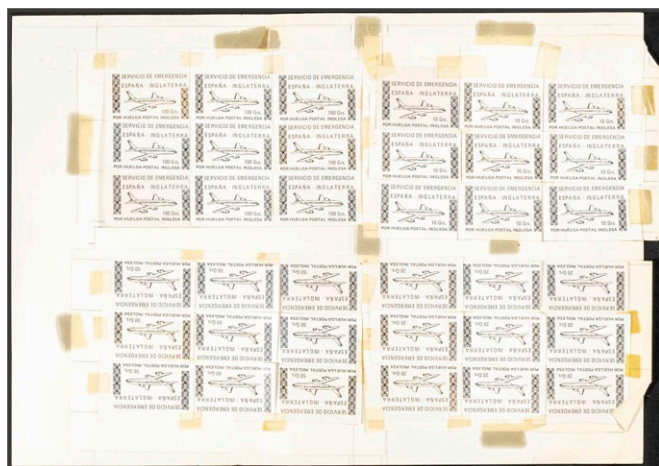

1441 **/*

Interesante conjunto de viñetas (sellos y los raros minipliegos) de emergencia del servicio Madrid-Londres como consecuencia de la Huelga Postal Británica, incluye más de cien viñetas SERVICIO DE EMERGENCIA ESPAÑA-INGLATERRA con pesos de 10 gr, 50 gr y 100 gr y viñeta MADRID-LONDON / BY AIR / LONDON POST DELIVERY de 20 gr y 40 gr, además de los fotolitos utilizados para su impresión (rarísimos), algunos con doble impresión, se incluye además el Bookclub N°14 que Ronald G.Shelley editó sobre estas viñetas. A EXAMINAR. **250 €**