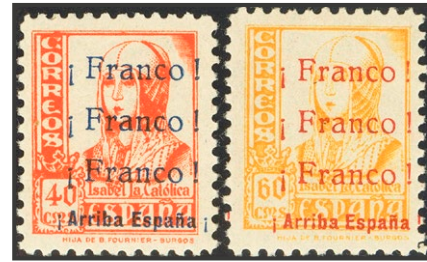

Jerez

1342 *NE4/5

40 cts naranja y 60 cts amarillo. NO EMITIDOS. MAGNIFICOS. **45 €**
Edifil 2017: 114€

La Linea de la Concepción

1343 **1/15

Serie completa (40 cts azul Castelar, matasellado). MAGNIFICA. *Edifil 2017: 230€* **75 €**