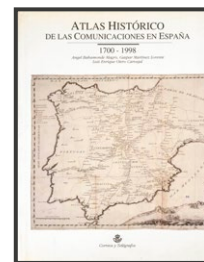

59

HISTORIA POSTAL DE LOS CONSEJOS INTERPROVINCIAL Y SOBERANO DE ASTURIAS Y LEON. Manuel Vázquez Enciso y Germán Baschwitz. Fesofi. Madrid, 1997. **Libre**