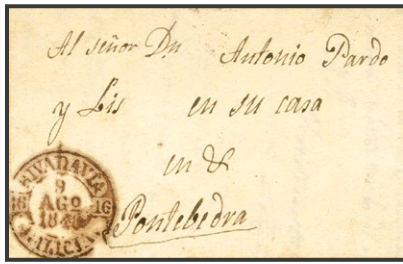

105

(1820ca). ALLARIZ (ORENSE) a MUROS (LA CORUÑA). Marca GALICIA / ALLARIZ, en negro (P.E.2) edición 2004. MAGNIFICA. **25 €**

102

1847. TARREGA (LERIDA) a VICH (BARCELONA). Baeza TARREGA / CATALUÑA, en rojo. MAGNIFICA ESTAMPACION. **20 €**

106

1848. BEADE (PONTEVEDRA) a PONTEVEDRA. Baeza RIVADAVIA / GALICIA, en marrón. MAGNIFICA ESTAMPACION. **40 €**

110

1842. LA CORUÑA a BARCELONA. Baeza CORUÑA / GALICIA (Tipo I), en rojo. MAGNIFICA. **25 €**