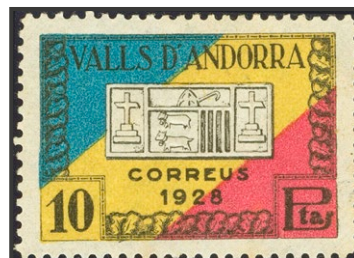

Andorra

1442 (*)

10 pts multicolor. NO EMITIDO. MAGNIFICO Y EXTRAORDINARIAMENTE RARO, ES LA SEGUNDA VEZ QUE LO OFRECEMOS EN IBERPHIL, EL CATALOGO ESPECIALIZADO ABAD INDICA QUE SOLO SE CONOCE UNA PIEZA, LA QUE OFRECEMOS ES DIFERENTE A LA MOSTRADA EN EL CATALOGO. (Abad 3816) **1.000 €**