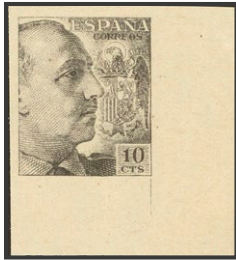

1037 (*)920ccs

10 cts gris, esquina de pliego. CAMBIO DE COLOR y SIN DENTAR. MAGNIFICO. *Edifil 2021: ++525€* **120 €**