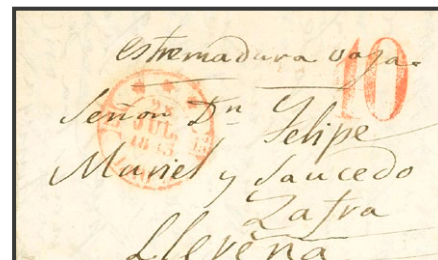

1. 89 ☐
1843. LEON a LLERENA (BADAJOZ). Baeza *** / LEON, en rojo. MAGNIFICA. **20 €**