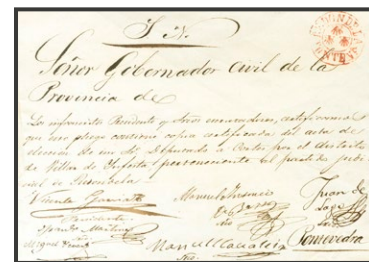

109

1784. CORUÑA a GANTE (BELGICA). Marca GALICIA, en rojo. MAGNIFICA Y RARA. **40 €**

113

1845. LA CORUÑA a PUENTEDEUME. Baeza CORUÑA / GALICIA (Tipo II), en verde. MAGNIFICA. **35 €**

114

1850. LUGO a BETANZOS (CORUÑA). Marca de GALICIA / VILLALBA, en rojo (P.E.2) edición 2004 y "A", en rojo de Lugo aplicada en tránsito (P.E.15). MAGNIFICA. **20 €**

118

(1827ca). REDONDELA (PONTEVEDRA) a SANTIAGO. Marca RLA / GALICIA, en tinta de escribir (P.E.5) edición 2004. MAGNIFICA Y RARISIMA. **60 €**

115

1845. QUINTELA (LUGO) a LEON. Baeza LUGO / GALICIA, en rojo. MAGNIFICA ESTAMPACION. **15 €**

119

1845. REDONDELA (PONTEVEDRA) a CORUÑA. Marca REDOND^a / GALICIA, en verde (P.E.6) edición 2004. MAGNIFICA Y MUY RARA. **45 €**

116

1839. MONDOÑEDO (LUGO) a OVIEDO. Marca GALICIA / MONDOÑED^o, en rojo-oxidado (P.E.4) edición 2004. MAGNIFICA. **35 €**

120

1855. Plica del Servicio Nacional de REDONDELA a PONTEVEDRA. Marca REDONDELA / PONTEV^a, en rojo (P.E.7) edición 2004. MAGNIFICA Y MUY RARA. **25 €**

117

(1801ca). ORENSE a MADRID. Marca O / GALICIA, en rojo (P.E.7) edición 2004. MAGNIFICA. **30 €**