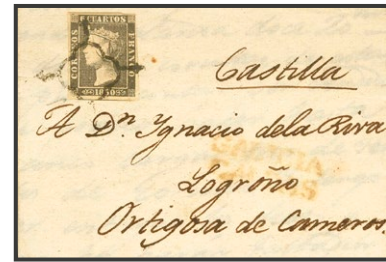

1. 163 ✉ 1A
   1850. 6 cuartos negro. CALDAS DE REYES (PONTEVEDRA) a ORTIGOSA DE CAMEROS (LA RIOJA). En el frente marca prefilatélica GALICIA / CALDAS. MAGNIFICA. **75 €**