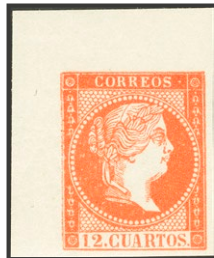

357

⊙50(20)

2 reales violeta, bloque de veinte. Matasello ONTENIENTE / VALENCIA (Tipo I). MAGNIFICO Y RARO.
Edifil 2020: +520€ **140 €**