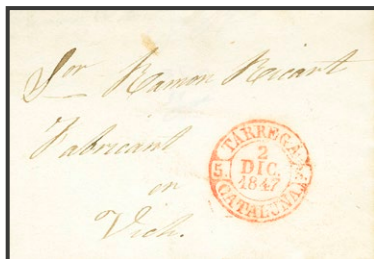

99

1663. Certificado de TOLEDO a PALENCIA. Anotaciones manuscritas "Certificación a Toledo, Medio Real" y trazos de pluma cruzados para indicar la certificación, al dorso oblea completa del obispado de Toledo. MAGNIFICA Y EXTRAORDINARIAMENTE RARA, SE TRATA DE UNO DE LOS CERTIFICADOS MAS ANTIGUOS CONOCIDOS. **2.000 €**

Extremadura

104

1848. VALENCIA DE ALCANTARA a ARROYO DEL PUERCO. Baeza VAL^a DE ALC^a / ESTREM.B., en rojo. MAGNIFICA Y MUY RARA. **35 €**

Galicia

101

1844. LERIDA a MONTBLANC (FRANCIA). Baeza LERIDA / CATALUÑA, en rojo y marca FRANCO (P.E.16) edición 2004. MAGNIFICA Y MUY RARA. **70 €**

105

(1820ca). ALLARIZ (ORENSE) a MUROS (LA CORUÑA). Marca GALICIA / ALLARIZ, en negro (P.E.2) edición 2004. MAGNIFICA. **25 €**

102

1847. TARREGA (LERIDA) a VICH (BARCELONA). Baeza TARREGA / CATALUÑA, en rojo. MAGNIFICA ESTAMPACION. **20 €**

106

1848. BEADE (PONTEVEDRA) a PONTEVEDRA. Baeza RIVADAVIA / GALICIA, en marrón. MAGNIFICA ESTAMPACION. **40 €**

110

1842. LA CORUÑA a BARCELONA. Baeza CORUÑA / GALICIA (Tipo I), en rojo. MAGNIFICA. **25 €**