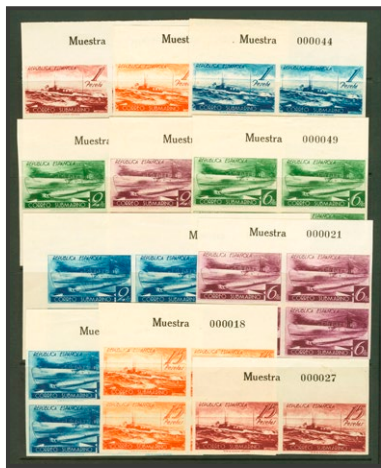

872 (*)
Precioso conjunto de diversos valores en bloques de cuatro (excepto una pareja el 15 pts castaño carminado y un bloque de seis el 2 pts azul) COLORES CAMBIADOS y con la inscripción marginal "Muestra". MAGNIFICO Y ESPECTACULAR CONJUNTO. **400 €**