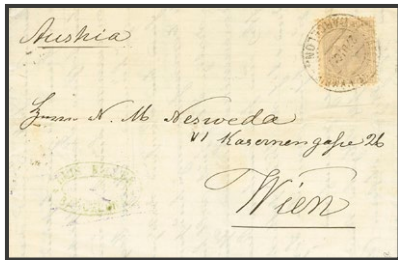

1. 615 ✉ 204
   1888. 25 cts azul gris. BARCELONA a VIENA (AUSTRIA). MAGNIFICA E INUSUAL DESTINO. **35 €**