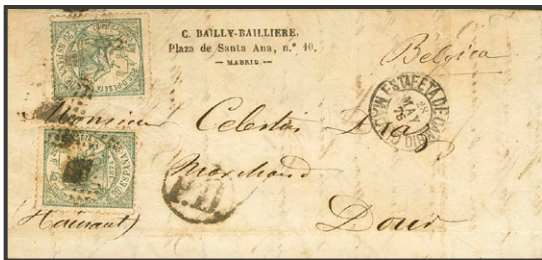

518 146(2)

1875. 20 cts verde, dos sellos. MADRID a DOUR (BELGICA). MAGNIFICA E INUSUAL DESTINO A BELGICA, LA TARIFA A BELGICA SE COMPLETA HABITUALMENTE CON UN SELLO DE 40 CTS. **120 €**