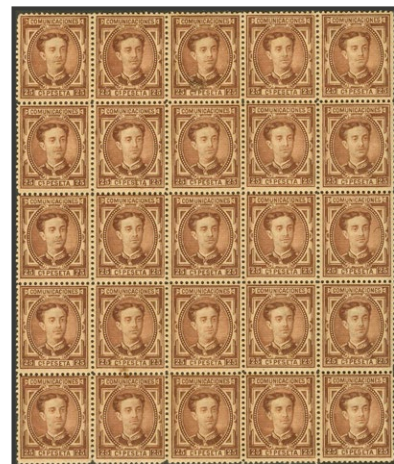

567 **/*177(35)

25 cts castaño, bloque de veinticinco. Muy bien centrado. MAGNIFICO Y RARO, MUY ESPECTACULAR DEBIDO A SU ALTA CALIDAD. **250 €**