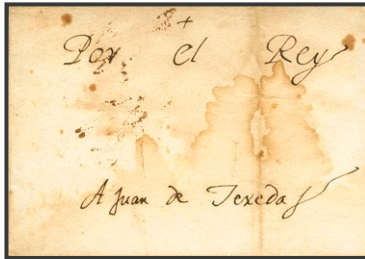

País Vasco

- 130
1841. ELGOIBAR (GUIPUZCOA) a BILBAO. Marca VERGARA, en rojo (P.E.4) edición 2004 y FRANCO, en rojo de Vergara (P.E.6), ambas en tránsito. MAGNIFICA Y RARISIMA. **120 €**

- 133
1527. Documento Real con nombramiento en favor de Don Rodrigo Pacheco, fechado en Valladolid el 15 de Julio de 1527 con la firma particular de Carlos I "Yo el Rey" y conservando la oblea completa (pliegue del documento reparado), además de diversas anotaciones y firmas (se adjunta documento del archivo). BONITA Y RARISIMA. **275 €**

Africa

- 131
1837. CEUTA a CORELLA (NAVARRA). Marca C / AFRICA, en rojo de Ceuta (P.E.9) edición 2004. MAGNIFICA Y MUY RARA. **375 €**

- 134
1547. Documento Real de Gestión de una dote "Facultad a Don Juan de Padilla adelantado de Castilla para que en caso que Doña Luisa de Padilla, su madre fallezca primero...", en su matrimonio con Doña María de Acuña y firmada "Yo el Rey" por Carlos I en Septiembre de 1547 en Alemania, oblea completa en el reverso. MAGNIFICA Y MUY RARA. **475 €**

136

1586. (2 Abril). Carta completa (con manchitas de humedad sin importancia) remitida desde SAN LORENZO DE EL ESCORIAL y dirigida a Juan de Tejada, nombrado Gobernador General de la Isla de Cuba por Felipe II en 1580, en el interior el monarca da instrucciones de no partir hacia las Indias hasta que el Capitán General del Mar Océano, El Marqués de Santa Cruz llegue y desembarque en Lisboa firmado personalmente "Yo el Rey F". BONITA Y RARISIMA CON LA FIRMA DE FELIPE II. **275 €**