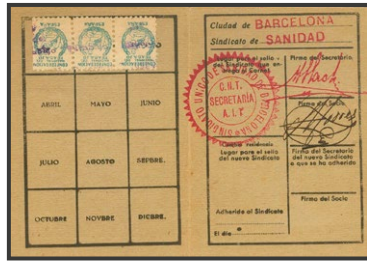

Viñetas

1300 ✉

1938. Sin cifra del valor, azul, tres sellos. CONFEDERACION NACIONAL DEL TRABAJO, adheridos sobre carnet de la C.N.T. de Sanidad de Barcelona. MAGNIFICO. (Guillamón 1838, Domenech 720) **25 €**