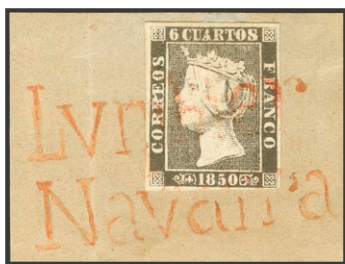

166 △1A

6 cuartos negro (sobre un fragmento de la época con el objeto de hacerlo más atractivo). Matasello prefilatélico LUMBIER / NAVARRA, en rojo. MAGNIFICO Y RARISIMO. Cert. GRAUS. (se acompaña carta prefilatélica para comparación de la marca). **375 €**