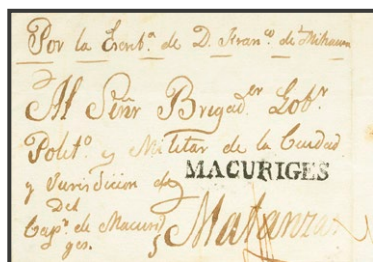

1469 ☐
(1840ca). MACURIGES a MATANZAS (CUBA). Marca MACURIGES, en negro (P.E.1) edición 2004. MAGNIFICA Y EXTRAORDINARIAMENTE RARA. **100 €**