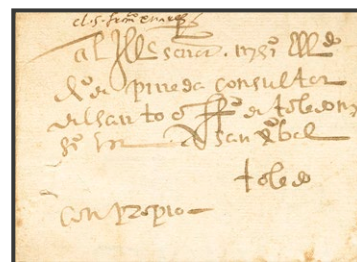

127 ☐

1582. VILLA DEL PRADO (MADRID) a TOLEDO, dirigida al Licenciado Don Diego de Pineda, consultor del Santo Oficio. En el frente anotación manuscrita "Con Propio" y nombre del remitente "Fco Suarez". MAGNIFICA Y RARA DIRIGIDA A UN MIEMBRO DE LA INQUISICION. **275 €**