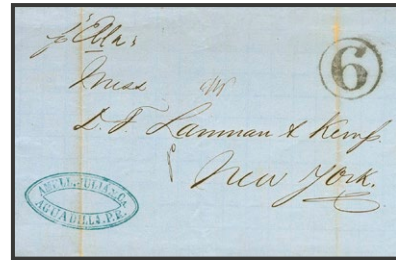

Puerto Rico

1653 ☒

1860. AGUADILLA a NUEVA YORK. Manuscrito "Por Ella" y marca de porte "6". MAGNIFICA. **20 €**