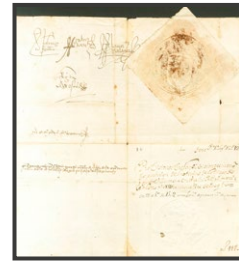

Correo Real

1. 132 ☐
1502. Documento de la Real Provisión de partición de las tercias del obispado de Zamora con oblea completa de los Reyes Católicos fechado en Septiembre de 1502. MAGNIFICO Y RARISIMO CON LA OBLEA COMPLETA. **900 €**