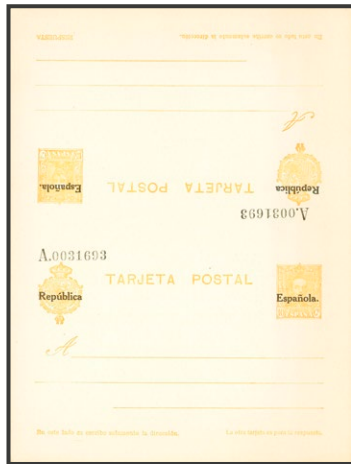

1272 **EP64
10 cts + 15 cts amarillo sobre Tarjeta Entero Postal, de ida y vuelta (sin doblar). MAGNIFICA. Edifil 2024: 195€ **65 €**