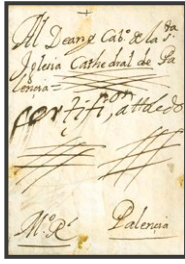

- 91
1844. SENRA (LEON) a ARROYO DEL PUERCO (CACERES), encaminada privadamente hasta León. Baeza *** / LEON, en rojo. MAGNIFICA. **25 €**

- 95
1846. Plica de Judicial de VALLADOLID a VALENCIA DE DON JUAN (LEON). Marca de abono "A", en rojo de Valladolid (P.E. 30) edición 2004. MAGNIFICA. **40 €**

- 92
1846. PONFERRADA a PUEBLA DE SANABRIA (ZAMORA). Baeza PONFERRADA / LEON, en rojo. MAGNIFICA. **20 €**

Castilla-La Mancha

- 96
1852. ALMODOVAR DEL CAMPO a CIUDAD REAL. Baeza ALMODOVAR / MANCHA B. MAGNIFICA ESTAMPACION. **25 €**

- 93
1847. SEGOVIA a ESTREROS (SEGOVIA). Baeza SEGOVIA / CAST.LA V, en rojo. MAGNIFICA ESTAMPACION. **25 €**

- 97
1846. ALAMILLO (CIUDAD REAL) a CIUDAD REAL. Baeza ALMADEN / MANCHA.B. MAGNIFICA ESTAMPACION. **35 €**

99

1663. Certificado de TOLEDO a PALENCIA. Anotaciones manuscritas "Certificación a Toledo, Medio Real" y trazos de pluma cruzados para indicar la certificación, al dorso oblea completa del obispado de Toledo. MAGNIFICA Y EXTRAORDINARIAMENTE RARA, SE TRATA DE UNO DE LOS CERTIFICADOS MAS ANTIGUOS CONOCIDOS. **2.000 €**