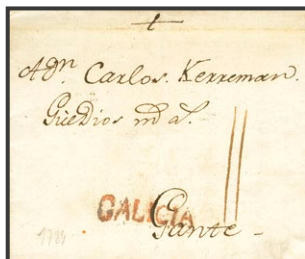

106

1848. BEADE (PONTEVEDRA) a PONTEVEDRA. Baeza RIVADAVIA / GALICIA, en marrón. MAGNIFICA ESTAMPACION. **40 €**

110

1842. LA CORUÑA a BARCELONA. Baeza CORUÑA / GALICIA (Tipo I), en rojo. MAGNIFICA. **25 €**

107

(1820ca). BOBORAS (ORENSE) a SANTIAGO. Marca GALICIA / BOBORAS, en negro (P.E.1) edición 2004. MAGNIFICA Y MUY RARA. **45 €**

111

1845. CORUÑA a LONDRES (INGLATERRA). Marca CORUÑA, en rojo (P.E.35) edición 2004. MAGNIFICA Y MUY RARA, ESPECIALMENTE EN ESTA EXCEPCIONAL ESTAMPACION. **60 €**

108

1852. CARBALLINO (ORENSE) a CORUÑA. Marca GALICIA / CARVALLINO, en rojo (P.E.4) edición 2004. MAGNIFICA. **35 €**

112

1842. LA CORUÑA a ORDENES. Baeza CORUÑA / GALICIA (Tipo I), en rojo. MAGNIFICA. **25 €**

109

1784. CORUÑA a GANTE (BELGICA). Marca GALICIA, en rojo. MAGNIFICA Y RARA. **40 €**

113

1845. LA CORUÑA a PUENTEDEUME. Baeza CORUÑA / GALICIA (Tipo II), en verde. MAGNIFICA. **35 €**

114

1850. LUGO a BETANZOS (CORUÑA). Marca de GALICIA / VILLALBA, en rojo (P.E.2) edición 2004 y "A", en rojo de Lugo aplicada en tránsito (P.E.15). MAGNIFICA. **20 €**