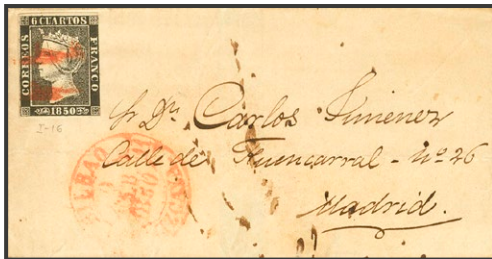

1. 200 ✉ 1
   1850. 6 cuartos negro (I-16). BILBAO a MADRID. Matasello "11", en rojo de Bilbao. MAGNIFICA Y MUY RARA. Cert. GRAUS. **350 €**