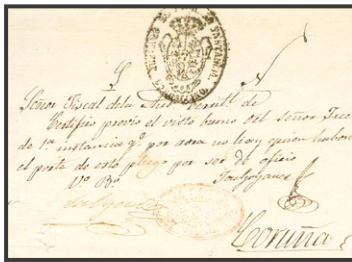

105

(1820ca). ALLARIZ (ORENSE) a MUROS (LA CORUÑA). Marca GALICIA / ALLARIZ, en negro (P.E.2) edición 2004. MAGNIFICA. **25 €**

102

1847. TARREGA (LERIDA) a VICH (BARCELONA). Baeza TARREGA / CATALUÑA, en rojo. MAGNIFICA ESTAMPACION. **20 €**

106

1848. BEADE (PONTEVEDRA) a PONTEVEDRA. Baeza RIVADAVIA / GALICIA, en marrón. MAGNIFICA ESTAMPACION. **40 €**

110

1842. LA CORUÑA a BARCELONA. Baeza CORUÑA / GALICIA (Tipo I), en rojo. MAGNIFICA. **25 €**

107

(1820ca). BOBORAS (ORENSE) a SANTIAGO. Marca GALICIA / BOBORAS, en negro (P.E.1) edición 2004. MAGNIFICA Y MUY RARA. **45 €**

111

1845. CORUÑA a LONDRES (INGLATERRA). Marca CORUÑA, en rojo (P.E.35) edición 2004. MAGNIFICA Y MUY RARA, ESPECIALMENTE EN ESTA EXCEPCIONAL ESTAMPACION. **60 €**

108

1852. CARBALLINO (ORENSE) a CORUÑA. Marca GALICIA / CARVALLINO, en rojo (P.E.4) edición 2004. MAGNIFICA. **35 €**

112

1842. LA CORUÑA a ORDENES. Baeza CORUÑA / GALICIA (Tipo I), en rojo. MAGNIFICA. **25 €**