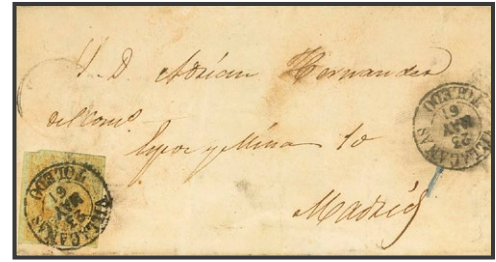

370 ✉ 52
1861. 4 cuartos amarillo. VILLACAÑAS (TOLEDO) a MADRID. Matasello VILLACAÑAS / TOLEDO (Tipo I). MAGNIFICA Y MUY RARA. **70 €**