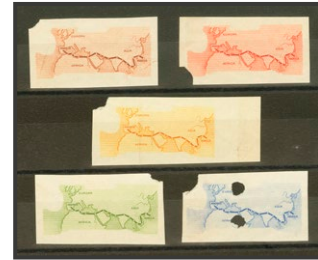

719 **339/48MT

Serie completa. TALADROS CONTINUOS. MAGNIFICA. Edifil 2020: 180€ **40 €**

716 325/38

1926. Serie completa, sobre tres cartas de MADRID a AMSTERDAM (HOLANDA). MAGNIFICAS Y ESPECTACULAR CONJUNTO. **100 €**