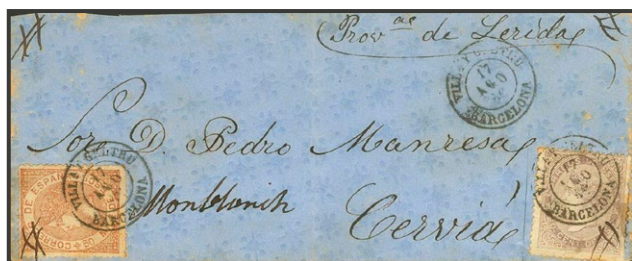

440 92, 96

1868. 20 cts violeta y 50 mils castaño. Certificado de VILLANUEVA Y GELTRU (BARCELONA) a CERVIA (ITALIA). Matasello de VILL^a Y GELTRU / BARCELONA, cruces en las esquinas y al dorso "Recibí", como es habitual en el correo certificado. MAGNIFICA Y EXTRAORDINARIAMENTE RARA, ESPECIALMENTE TRATANDOSE DE UNA ENVUELTA COMPLETA. **1.000 €**