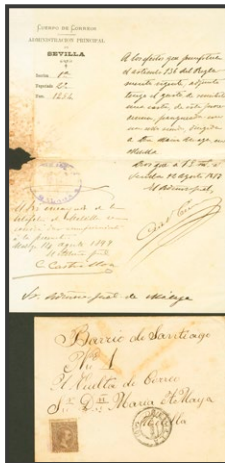

648 ✉ 219

1897. 15 cts castaño lila. SEVILLA a MELILLA. La administración principal de Sevilla detecta que el sello está previamente usado y envía un informe que se adjunta a la administración de Málaga de la que depende Melilla. BONITO E INUSUAL CONJUNTO. **60 €**