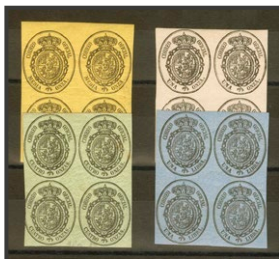

Sperati

326 ©34F

1 real azul oscuro. FALSO SPERATI (Tipo C), sin la marca de la B.P.A. al dorso. MAGNIFICO. **40 €**

327 ©34A

1 real azul. PAPEL AZULADO. MAGNIFICO Y MUY RARO. Cert. COMEX. **1.800 €**

328 **/*35/38(4)