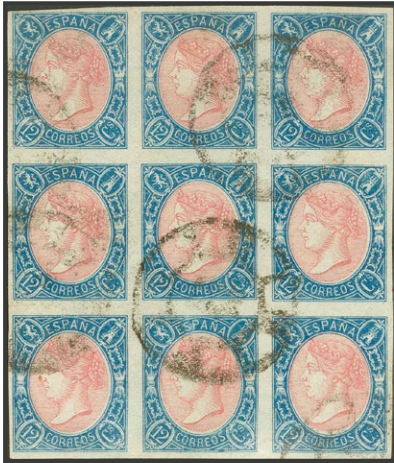

398 (70)9
12 cuartos azul y rosa, bloque de nueve. MAGNIFICO Y MUY RARO, PIEZA DE ENORME ESPECTACULARIDAD.
Edifil 2020: +++567€ **90 €**