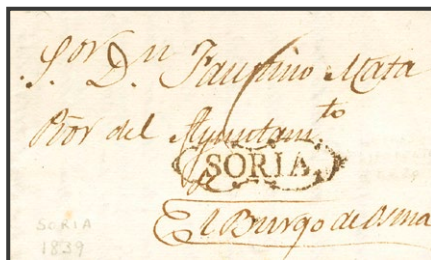

1. 94 ☐
1830. SORIA a EL BURGO DE OSMA (SORIA). Marca SORIA, en negro (P.E.20) edición 2004. MAGNIFICA Y RARA. **40 €**