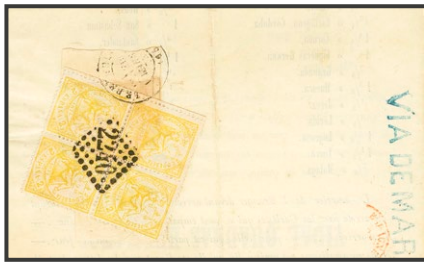

517 143(4)

1875. 2 cts amarillo, bloque de cuatro. Faja de Impresos de BARCELONA a MARSELLA (FRANCIA). Matasello ROMBO DE PUNTOS N°2240, aplicado en destino Marsella, en el frente marca VIA DE MAR, en azul. MAGNIFICA Y RARISIMO IMPRESO POR VIA MARITIMA. **40 €**