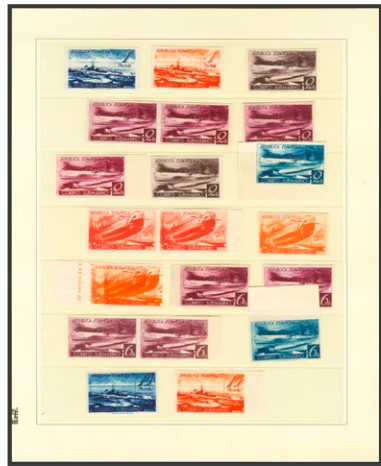

873 (*)
Interesante conjunto de la serie Submarino, todos los sellos SIN DENTAR, COLORES CAMBIADOS e IMPRESO SOBRE MACULATURAS, incluye alguna variedad. IMPRESCINDIBLE A EXAMINAR. **375 €**