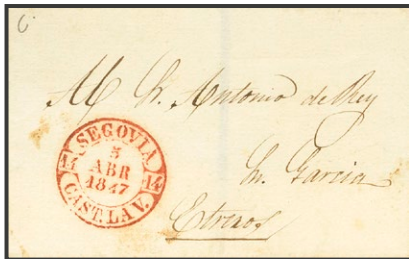

- 91
1844. SENRA (LEON) a ARROYO DEL PUERCO (CACERES), encaminada privadamente hasta León. Baeza *** / LEON, en rojo. MAGNIFICA. **25 €**

- 95
1846. Plica de Judicial de VALLADOLID a VALENCIA DE DON JUAN (LEON). Marca de abono "A", en rojo de Valladolid (P.E. 30) edición 2004. MAGNIFICA. **40 €**

- 92
1846. PONFERRADA a PUEBLA DE SANABRIA (ZAMORA). Baeza PONFERRADA / LEON, en rojo. MAGNIFICA. **20 €**

Castilla-La Mancha

- 96
1852. ALMODOVAR DEL CAMPO a CIUDAD REAL. Baeza ALMODOVAR / MANCHA B. MAGNIFICA ESTAMPACION. **25 €**