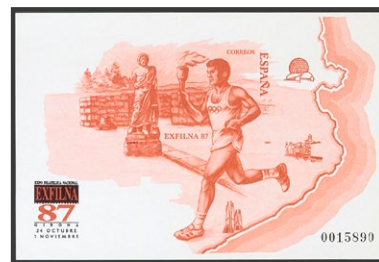

1257 **14P

Prueba de Lujo. EXFILNA 87. MAGNIFICA. Edifil 2024: 84€ **15 €**