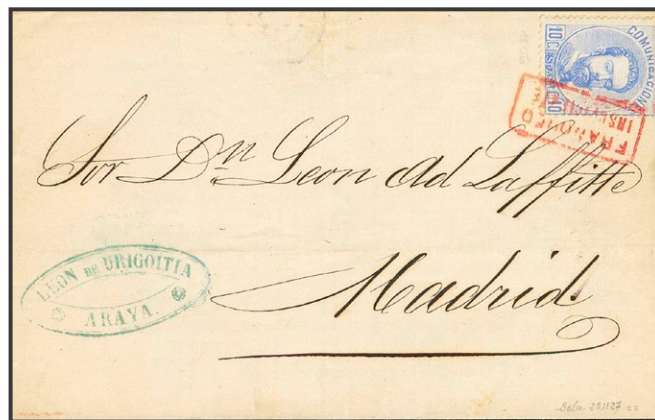

329 ✉ 121

10 cts ultramar. ARAYA (VITORIA) a MADRID. Matasello FRANQUEO / INSUFICIENTE, en rojo. MAGNIFICA Y EXTRAORDINARIAMENTE RARA, POSIBLEMENTE UNICA CONOCIDA CON ESTA MARCA Y ESTE EXCEPCIONAL COLOR DE MATASELLO. **275 €**