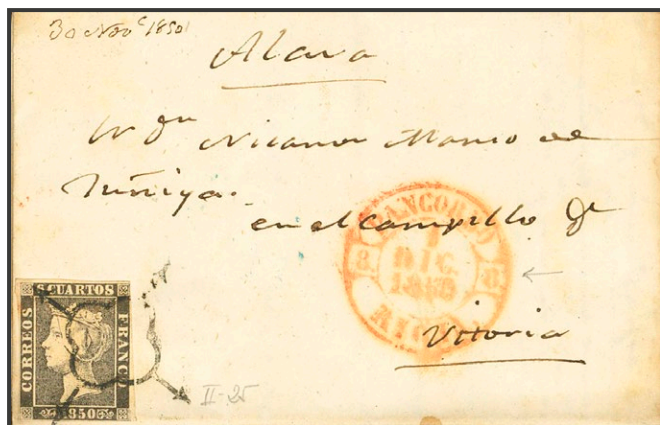

75

✉ 1A

6 cuartos negro (II-25). MONTALVO a VITORIA. Matasello ARAÑA y en el frente PANCORBO / RIOJA. MAGNIFICA Y ESPECTACULAR ESTAMPACION. **100 €**