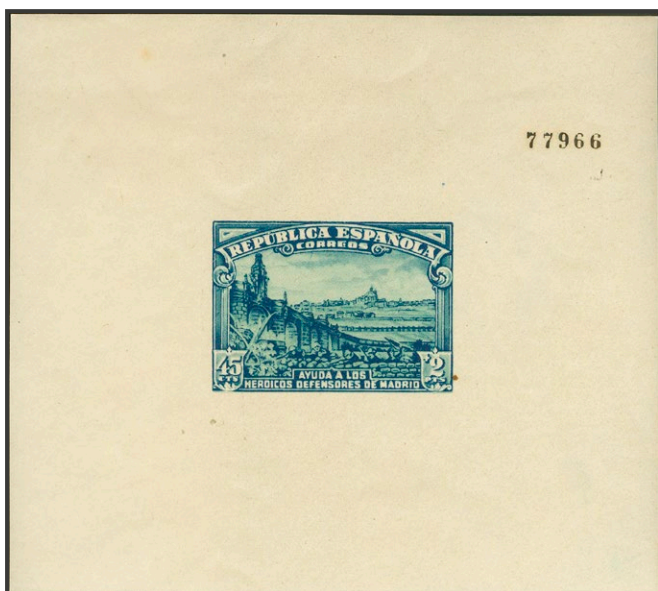

719

(\*)655P

Sin valor, castaño negro. PRUEBA DE PUNZON. MAGNIFICA Y RARISIMA, NO RESEÑADA EN GALVEZ EN ESTE COLOR. **120 €**

720

(\*)656P

10 cts negro. PRUEBA DE PUNZON. MAGNIFICA Y MUY RARA. (Gálvez 3003) **175 €**