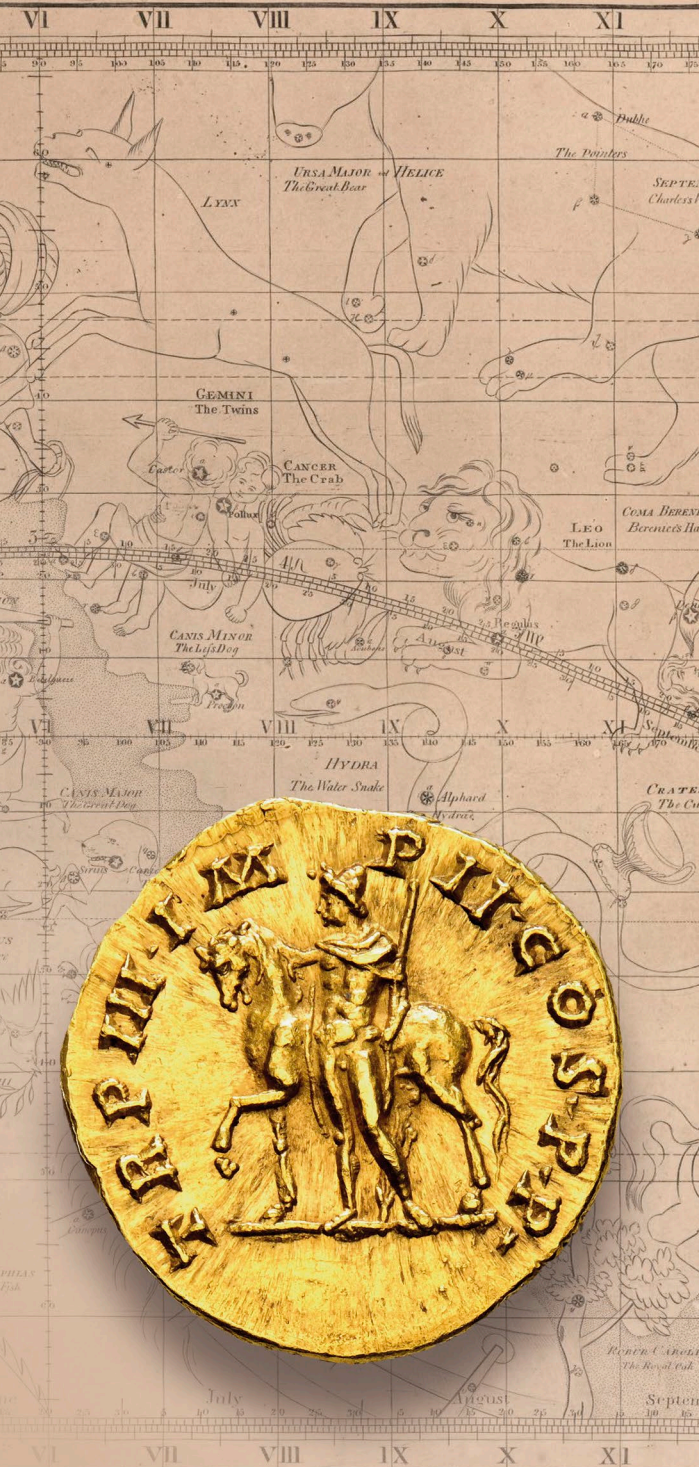

ibercoin

Subastas Numismáticas

+34 915 480 799

info@ibercoin.com

+34 659 158 392

Francisco Gervás, 14 • 28020 Madrid