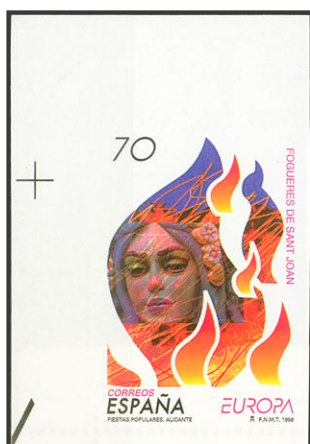

5 pts multicolor SEVILLA, borde de hoja. SIN DENTAR. MAGNIFICO Y RARISIMO, JUNTO AL SELLO DE CIUDAD REAL, SON LOS SELLOS MAS RAROS SIN DENTAR DE LOS ESCUDOS.

**2.500 €**

1258

\*\*3542s

70 pts multicolor. SIN DENTAR. MAGNIFICO Y RARO. **200€**