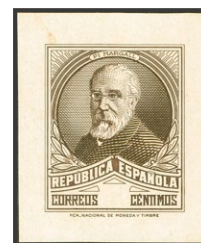

719

(\*)655P

Sin valor, castaño negro. PRUEBA DE PUNZON. MAGNIFICA Y RARISIMA, NO RESEÑADA EN GALVEZ EN ESTE COLOR. **120 €**

720

(\*)656P

10 cts negro. PRUEBA DE PUNZON. MAGNIFICA Y MUY RARA. (Gálvez 3003) **175 €**