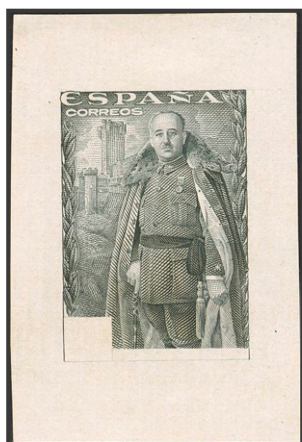

1139 (\*)

Sin cifra del valor, negro intenso. PRUEBA DE PUNZON, de un diseño no adoptado (se utilizó, en formato más pequeño para la emisión de 1948) con la efigie de Franco y el Castillo de la Mota en formato grande. MAGNIFICA Y RARISIMA. **600€**