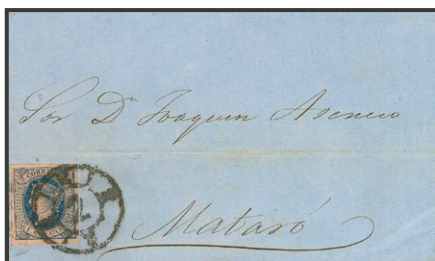

1740 △16
 40 cts rosa, bloque de cuatro, sobre fragmento. MAGNIFICO.
 Edifil 2024: 80€ 20 €

1737 △Ant.11f
 10 cts azul BISECTADO, sobre fragmento. MAGNIFICO Y
 ESPECTACULAR. Edifil 2019: +30€ 15 €

1741 °16(8)
 40 cts rosa, bloque de siete y un sello, sobre fragmento.
 Matasello manuscrito "Competencia de los mand...".
 MAGNIFICO. 25 €