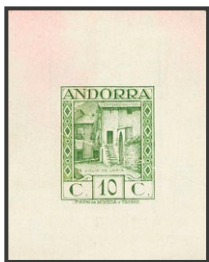

1616 *25P
 4 pts rosa lila. PRUEBA DE PUNZON, sobre papel engomado. MAGNIFICA Y RARA. **50 €**

1613 (*)15P
 2 cts verde oliva. PRUEBA DE PUNZON. MAGNIFICA Y MUY RARA. **120 €**

1617 (*)26P
 10 pts azul. PRUEBA DE PUNZON. MAGNIFICA Y RARA. **40 €**