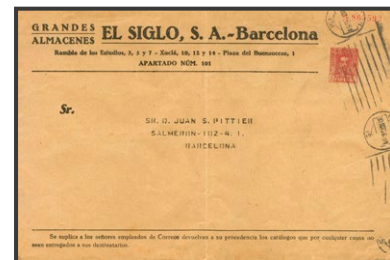

1309 (*)EP628

2 cts verde oliva sobre Entero Postal Privado VON HEYDEN S.A. (membrete al dorso Apartado 4077, Madrid). MAGNIFICA Y RARA. **20 €**

1313 EP649

5 cts carmín lila sobre Entero Postal Privado GRANDES ALMACENES EL SIGLO (doblez central) Correo Interior de BARCELONA. MAGNIFICA. (Láiz 2006, 180 Euros) **30 €**