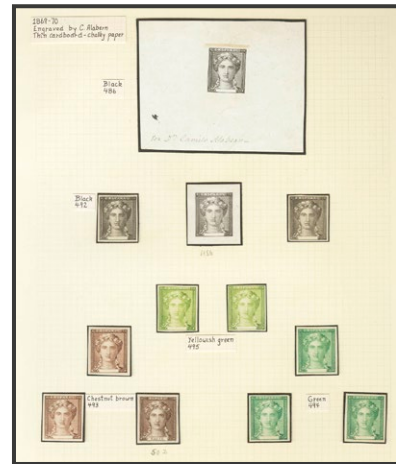

288 (*)

Espectacular conjunto que incluye dos PRUEBAS DE PUNZON (una de ellas con el nombre del grabador) y veintitrés ENSAYOS DE COLOR de un diseño no adoptado, realizado por C.Alabern para el Gobierno Provisional con leyenda ESPAÑA. MAGNIFICO Y RARISIMO COJUNTO. **600 €**