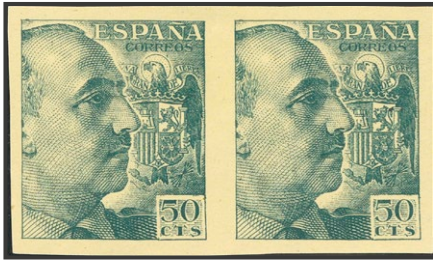

1021 (*)927P(2)

50 cts azul gris, pareja. ENSAYO DE COLOR y SIN DENTAR, sobre papel crema. MAGNIFICA. **20 €**