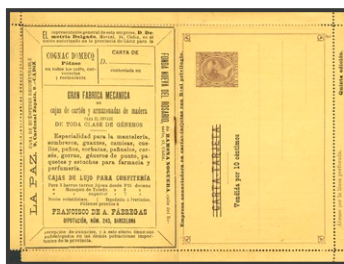

Entero Postal Privado

1297 (*)EPP8

15 cts castaño sobre CARTA-TARJETA ANUNCIADORA, quinta edición (esquina desprendida), incluye cuadernillo interior de anuncios. BONITA Y MUY RARA. 120 €