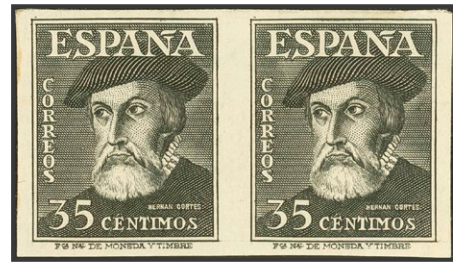

1. 1147 *1035s(2)
   35 cts negro, pareja. SIN DENTAR. MAGNIFICA. *Edifil 2024: 340€* **125 €**