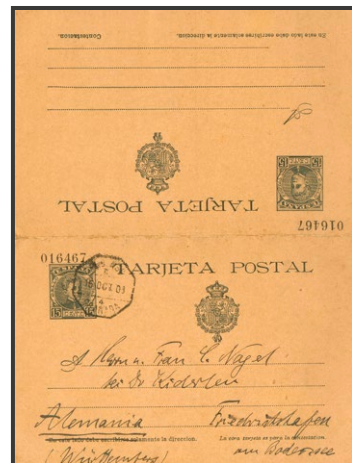

1280 (*)ºEP38
15 cts + 15 cts pizarra sobre Tarjeta Entero Postal de ida y
vuelta, la ida circulada de GRANADA a FRIEDRICHSHAFEN
(ALEMANIA). MAGNIFICO. **15 €**