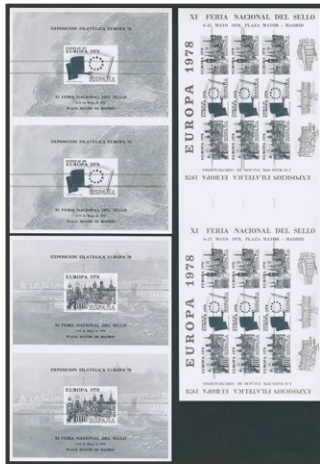

1º y 2º Centenario

Hoja Bloque Especial

1276 **60/61
Conjunto de dos hojas recuerdo y una de promoción
EUROPA 1978, ambas en parejas, impresas en negro e
inutilizadas. MAGNIFICAS Y RARAS. **50 €**