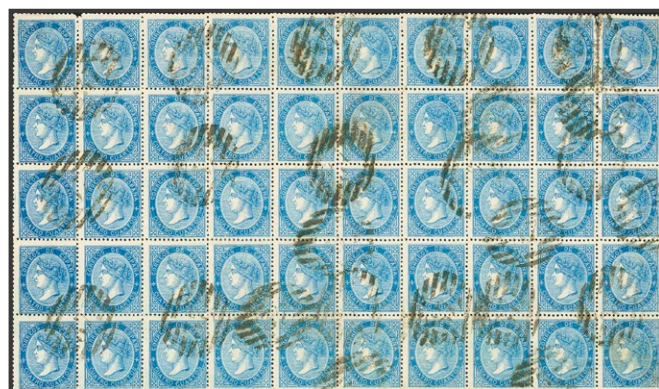

254 °88(50)
4 cuartos azul, bloque de cincuenta (un sello reforzado).
Matasello PARRILLA CON N° 37, de Palma de Mallorca.
MAGNIFICO Y RARISIMO BLOQUE, UNO DE LOS MAS
GRANDES CONOCIDOS. **120 €**