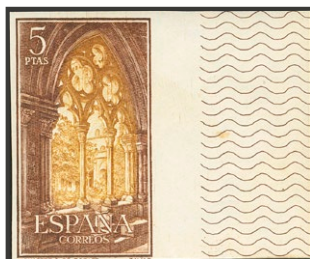

1221

**1481s

5 pts multicolor CIUDAD REAL, borde de hoja. SIN DENTAR. MAGNIFICO Y EXTRAORDINARIAMENTE RARO, SIN DUDA EL MAS RAROS DE LOS SELLOS SIN DENTAR DE LOS ESCUDOS. **3.500 €**

1222

**1496dv(2)

3 pts azul, pareja, borde de hoja. DENTADO HORIZONTAL DESPLAZADO. MAGNIFICA. *Edifil 2021: +82€* **75 €**