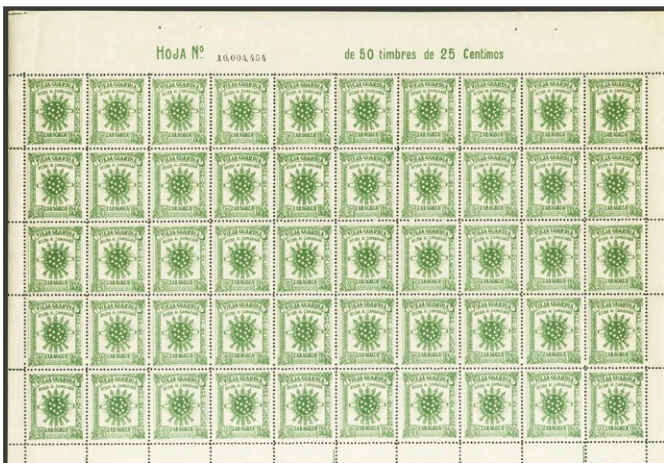

1410

**

Serie completa, tres valores, en pliegos de cincuenta sellos. ZARAGOZA. MAGNIFICA Y RARA EN PLIEGOS. (Fesofi 27/29)

175 €