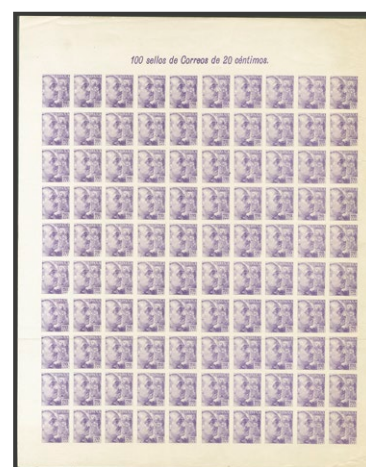

995 **922s(100)

20 cts violeta, hoja completa de cien sellos. MAGNIFICA Y EXTRAORDINARIAMENTE RARA Y ESPECTACULAR, PROBABLEMENTE UNICA CONOCIDA. *Edifil 2024: 2300€* **450 €**