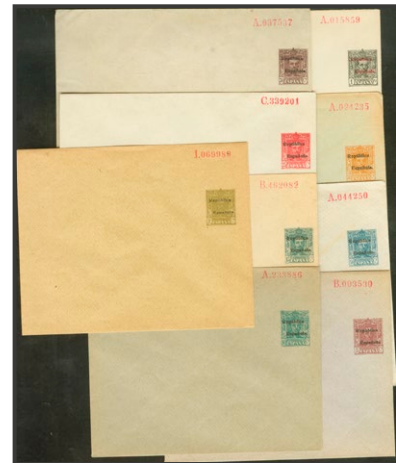

1321 (*)
Interesante conjunto de nueve sobres Entero Postales Privados (sin membrete) de los valores de 2 cts oliva, 5 cts castaño lila, 15 cts azul verde, 25 cts rojo, 30 cts castaño, 40 cts azul, 50 cts naranja y 1 pts negro (158x127). MAGNIFICO Y RARO CONJUNTO. (Láiz 2006 N°913, 925, 929, 932, 937, 949, 965, 970, 972, 920 Euros) **100 €**