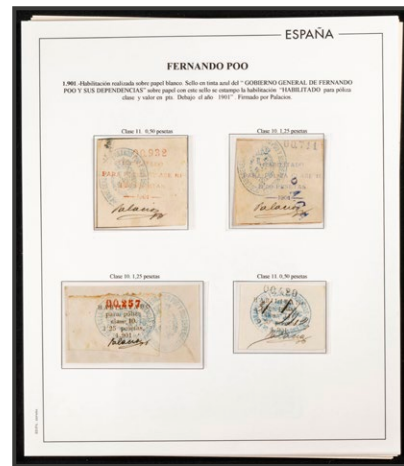

1787

°

Espectacular conjunto de más de cincuenta fiscales con habilitación sobre papel blanco de Fernando Poo utilizadas entre 1901 y 1905 con marca GOBIERNO GENERAL DE FERNANDO POO Y SUS DEPENDENCIAS, en azul y firmas "Palacios" en las de 1901 y 1902 y "García de la Serna" en 1905, incluye un bloque de cuatro y varias parejas con habilitaciones diversas y una con marca de franquicia CAPITANIA DEL PUERTO / STA YSABEL Y FERNANDO POO. MAGNIFICO Y EXTRAORDINARIAMENTE RARO Y UNICO CONJUNTO, ES LA PRIMERA QUE SUBASTAMOS EN IBERPHIL UNA SELECCION ASI, MUCHAS DE ELLAS CATALOGADAS Y NUNCA VISTAS. **1.500 €**