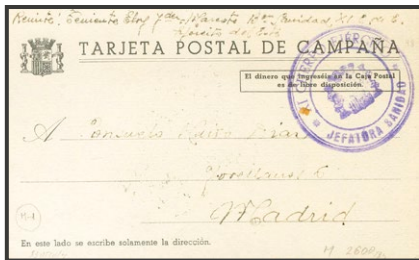

1360 ✉

Tarjeta Postal de Campaña dirigida a MADRID. Marca XI CUERPO EJERCITO / JEFATURA SANIDAD, en violeta. MAGNIFICA. **15 €**