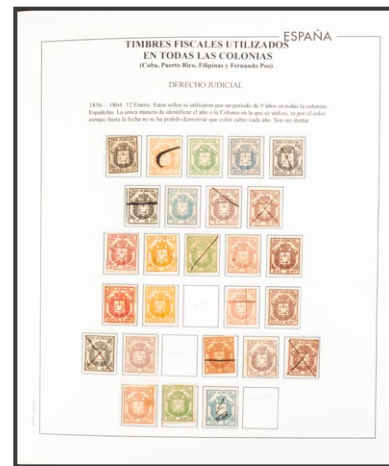

1776 (*)°
Espectacular colección de Fiscales de Cuba entre 1856
y 1898, en nuevo y usado, con todos los diferentes
apartados representados y muchas series completas de
DERECHO JUDICIAL, GIRO, POLIZAS, DOCUMENTOS DE
POLICIA, PAGOS AL ESTADO, TIMBRE MOVIL y TITULOS
ACADEMICOS, incluye numerosos documentos de
todas las áreas, así como variedades, grandes bloques,
sobrecargas MUESTRA, bloques con anotación Muestra,
numeraciones ceros, algún pliego completo y diferentes
tipos de cancelaciones. MAGNIFICO Y RARISIMO Y MUY
COMPLETO CONJUNTO. 3.500 €