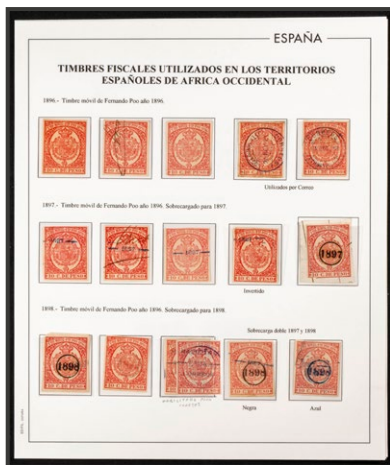

1786

(*)°

Interesante conjunto de Fiscales de Fernando Poo entre 1896 y 1907, en nuevo y usado, con las diferentes habilitaciones para su uso en este periodo, algunas con variedad invertida o con cambio de color al dorso. MAGNIFICO Y RARISIMO CONJUNTO. **450 €**