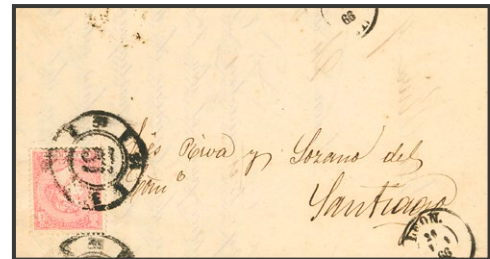

237 ✉ 80

2 cuartos rosa. LEON a SANTIAGO DE COMPOSTELA. Matasello R.CARRETA N°31 (doble trazo). MAGNIFICA Y RARA CIRCULADA POR TARIFA DE IMPRESO. **50 €**