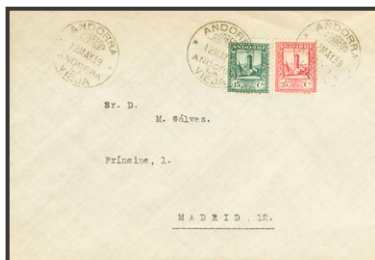

- 1649 ☒ 31, 36
10 cts verde y 30 cts rosa. ANDORRA LA VIEJA a PUEBLA DE SEGUR (LERIDA). Al dorso llegada. MAGNIFICA. **30 €**

- 1653 ☒ 35, 40
25 cts carmín y 60 cts azul. ANDORRA LA VIEJA a VIENA (AUSTRIA). MAGNIFICA E INUSUAL COMBINACION DE FRANQUEO. **90 €**