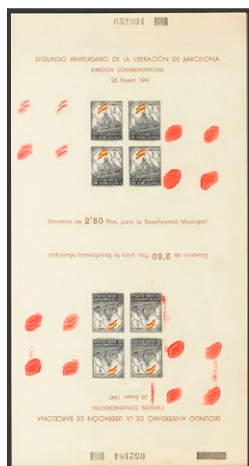

1484 (*)30s(2)
5 cts negro, rojo y amarillo, hojas bloque, en pareja capicúa (sin guillotinar). SIN DENTAR e IMPRESION DE LAS BANDERAS EN LOS LATERALES (empastadas en rojo). MAGNIFICA Y RARA. **40 €**