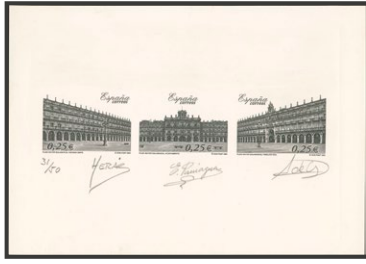

1260 (*)3906P
Hoja bloque. PRUEBA DE ARTISTA, con la firma de los tres grabadores (uno por sello). MAGNIFICA Y RARISIMA, SOLO SE IMPRIMIERON CINCUENTA PRUEBAS. **200 €**