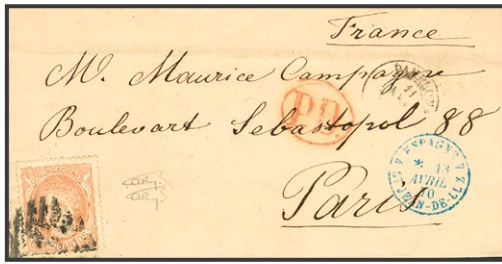

308 113

12 cuartos castaño rojo. PAMPLONA a PARIS (FRANCIA).
MAGNIFICA. **15 €**