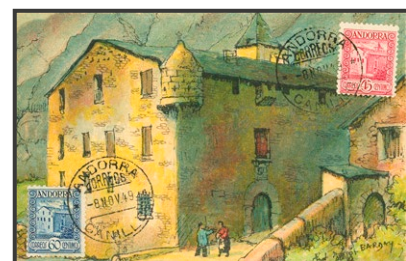

1. 1655 ☒ 38, 40
   45 cts rosa y 60 cts azul. Tarjeta Postal ilustrada. Sin circular. MAGNIFICA. **10 €**