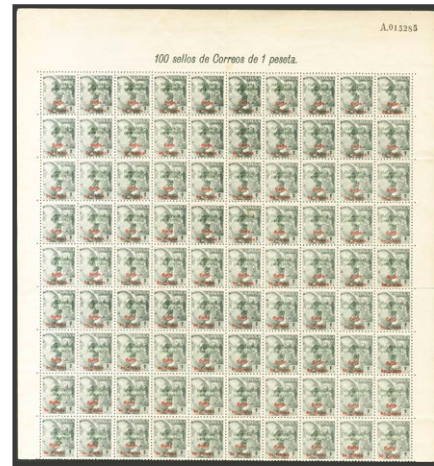

1797

*191/01

Serie completa. Muy bien centrada. MAGNIFICA.
Edifil 2024: 110€ **25 €**

1798

(*)

Sin valor, negro. PRUEBA DE PUNZON (grandes márgenes),
sobre cartulina. MAGNIFICA Y RARA. **120 €**

1799

**/(*)244/50s

Serie completa (5 cts y 10 cts conservación habitual), borde
de hoja. SIN DENTAR. MAGNIFICA. Edifil 2024: +160€ **60 €**

1800

*230/43N

Serie completa. N°A000,000. MAGNIFICA.
Edifil 2024: 552€ **100 €**

1801

**273A(90)

5 cts sobre 1 pts negro, bloque de noventa sellos (nueve
sellos manchitas del tiempo). SOBRECARGA ESPACIADA,
incluye alguna variedad de cliché de la sobrecarga. BONITO.
Edifil 2024: 1800€ **60 €**

Ifni

Beneficencia

1802

**1/6, 7/12

Dos series completas. MAGNIFICAS. Edifil 2024: 488€ **75 €**

1803

**7/12

Serie completa. MAGNIFICA. Edifil 2024: 88€ **15 €**