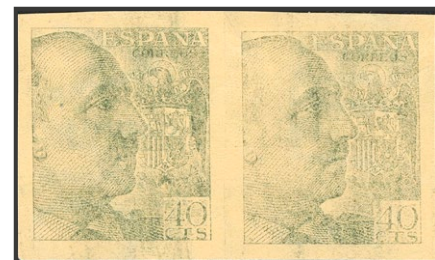

1011 (*)925P(2)
40 cts verde gris, pareja. ENSAYO DE COLOR y SIN DENTAR, impresión difuminada. MAGNIFICA. **20 €**