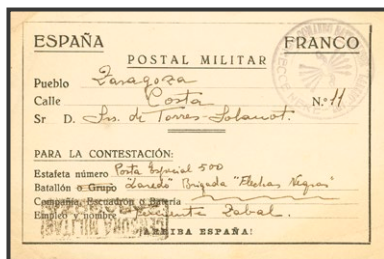

Voluntarios Italianos

1417

☒

Tarjeta Postal Militar dirigida a ZARAGOZA, remitida a través de la Posta Especial 500 por un teniente español del Batallón Laredo de la Brigada del C.T.V. Flechas Negras. Marca COMANDO BATTAGLIONE LAREDO AUT. / FRECCHE NERE, en negro. MAGNIFICA Y MUY RARA. **25 €**