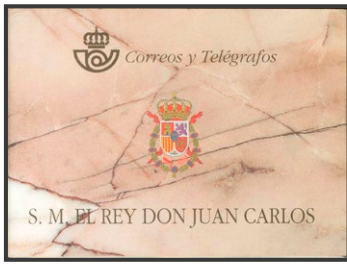

1274 **34P
 Prueba de Lujo. DIA DEL SELLO 1995. MAGNIFICA. Edifil 2024: 25€ **Libre**

1275 **3544C
 Carnet del REY DON JUAN CARLOS I. MAGNIFICO.
 Edifil 2024: 150€ **35 €**

1278 (*)EPCC1A
 5 cts negro. TARJETA POSTAL PROVISORIA de CARRERAS
 CANDI, con marquilla en violeta. MAGNIFICA. **40 €**