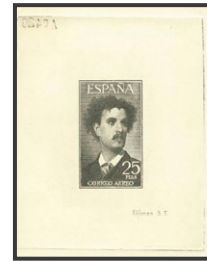

1201 (*)1164P
25 pts verde oscuro. PRUEBA DE PUNZON. MAGNIFICO Y RARISIMO. 275 €