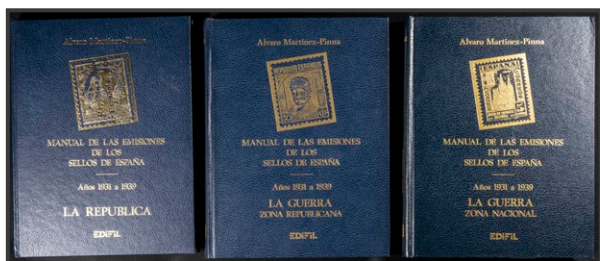

14

MATASELLOS Y MARCAS. ESTUDIO SOBRE LOS SELLOS DE 4 CUARTOS 1856-1864. Angel Láiz. Madrid, 1976. (incluye la reproducción del mapa de postas de la época) (a estrenar) **Libre**

11

LAS FALSIFICACIONES DEL SELLO ESPAÑOL. Antonio Montseny. Ediciones Emeuve. Barcelona, 1966. **Libre**

15

LOS FECHADORES OCTOGONALES DE LOS AMBULANTES DE FERROCARRIL de Tomás Dasí, 1979 y LOS AMBULANTES POSTALES DE LA COMUNIDAD VALENCIANA 1855-1985 de Alvarez Rubio, 1991. **MAGNIFICOS. Libre**

12

Conjunto de catálogos diversos: FRANQUEOS MECANICOS DE ESPAÑA, MARCAS POSTALES DE LOS EJERCITOS FRANCESES EN ESPAÑA y PREFILATELIA Y FILATELIA DE ESPAÑA de José A.Vicenti y CATALOGO STORICO-POSTALE DEL FRANCOBOLLI IN USO DEGLI UFFICI POSTALI ITALIANI ALL'ESTERO, y alguna otra obra. **A EXAMINAR. Libre**

16

Conjunto de tres catálogos de Perforaciones de España: los dos de Florentino Pérez de 1983 y 1992 y uno de Pedro Juan Xifra publicado por Expo Galería en 2005. **MAGNIFICOS. Libre**

17

LA OBRA DE JEAN DE SPERATI, ESPAÑA Y COLONIAS ESPAÑOLAS. Jean Sperati. Edición Casa del Sello. Madrid, 1983.

Libre

21

CATALOGO DE LOS SELLOS LOCALES EMITIDOS DURANTE LA GUERRA CIVIL ESPAÑOLA 1936-1939. Grupo de Trabajo SOFIMA-FESOFI. Edición FESOFI. Madrid, 1995.

Libre

18

MANUAL DE LAS EMISIONES DE LOS SELLOS DE ESPAÑA 1931-1939. Tres volúmenes: Volumen I LA REPUBLICA, Volumen II LA GUERRA ZONA REPUBLICANA y Volumen III LA GUERRA ZONA NACIONAL. Alvaro Martínez-Pinna. Edita Edifil. Madrid, 1984-1986.