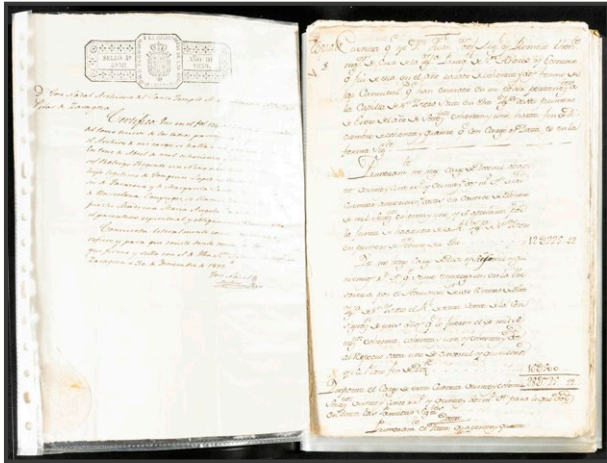

Fiscales

1534 ☐

Conjunto de doce documentos del siglo XVII, XVIII y XIX, la mayoría sobre papel sellado y todas con obleas en seco, una de 1630 con marca especial en negro. A EXAMINAR. **Libre**