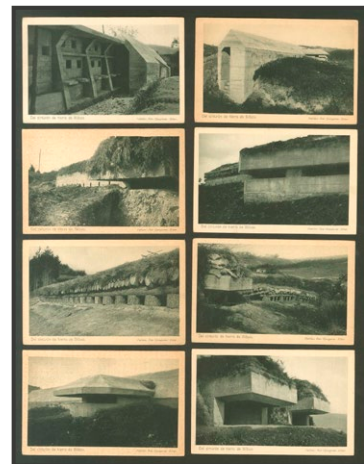

1395 (*)
Conjunto de trece Tarjetas Postales DEL CINTURON
DE HIERRO DE BILBAO (Series I y II incompletas).
MAGNIFICAS. **40 €**