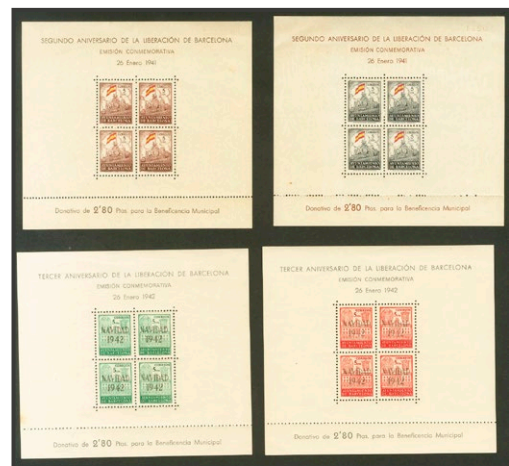

1482 *NE17/21

Serie completa. NO EMITIDA. MAGNIFICA. Edifil 2024: 144€ **35 €**

1483 *29/30, 40/41

Dos juegos de hojas bloque. MAGNIFICAS. Edifil 2024: 135€ **10 €**

1484 (*)30s(2)
 5 cts negro, rojo y amarillo, hojas bloque, en pareja capicúa (sin guillotinar). SIN DENTAR e IMPRESION DE LAS BANDERAS EN LOS LATERALES (empastadas en rojo). MAGNIFICA Y RARA. **40 €**