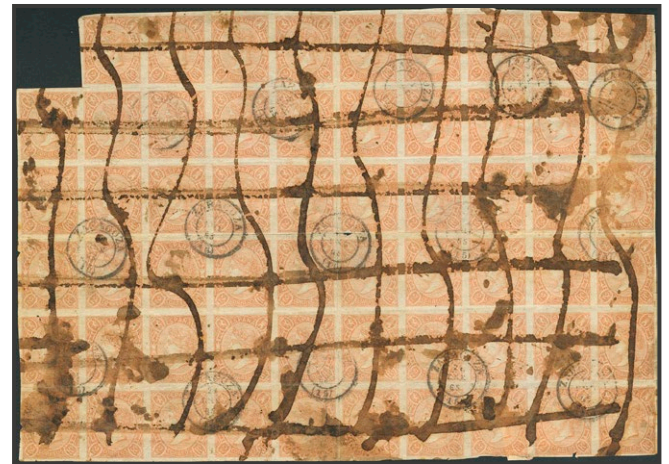

222 °73A(60)
2 reales salmón, bloque de sesenta. Matasello RAYA DE TINTA y ZARAGOZA / 15 (de este matasello no tenemos la seguridad de que no sea póstumo). MAGNIFICO Y RARISIMO, SIN DUDA UNO DE LOS BLOQUES MAS GRANDES CONOCIDOS, DE UNA EXCEPCIONAL RAREZA QUE NO SE VE AFECTADA POR UNAS PEQUEÑAS EROSIONES (PROPIAS DE UN BLOQUE DE ESTE TAMAÑO), Y MENOS AUN POR LA POSIBILIDAD DE LA NO ORIGINALIDAD DEL MATASELLOS (PRACTICA MUY COMUN DE PRINCIPIOS DE SIGLO XX). **150 €**