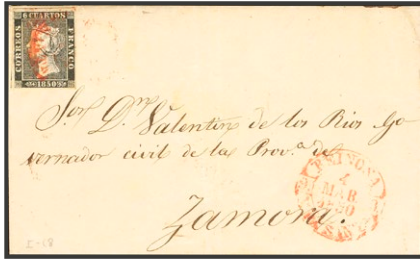

52 1
6 cuartos negro. REINOSA a ZAMORA. Matasello baeza REINOSA / M.DE SANTANDER. MAGNIFICA. **120 €**