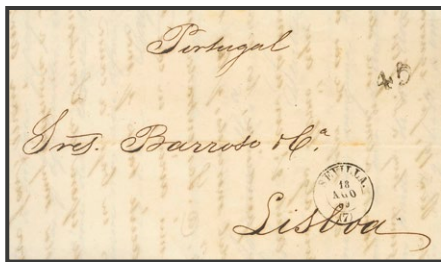

284 °101

19 cuartos castaño. MAGNIFICO. **160 €**

Sperati

285 °101F

19 cuartos castaño. FALSO SPERATI (Tipo A), sin la marca de la B.P.A. al dorso. MAGNIFICO. (ejemplar realmente peligroso) **60 €**

286 ✉

SEVILLA a LISBOA (PORTUGAL). Circulada sin sellos y tasada "45" (reis) en destino. MAGNIFICA. **15 €**