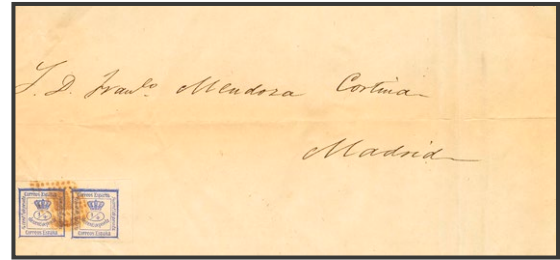

313 115(2)

¼ cts azul, dos sellos. Impreso de SEVILLA a MADRID.
Matasello ROMBO DE PUNTOS, en rojo. BONITA Y
RARA. **90 €**