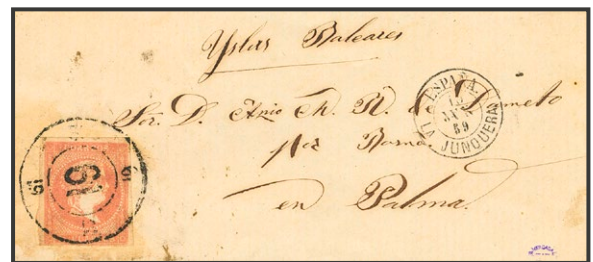

168 ✉ 48
4 cuartos rojo. LA JUNQUERA a PALMA. Matasello R.CARRETA N°61. MAGNIFICA Y RARISIMA. **150 €**