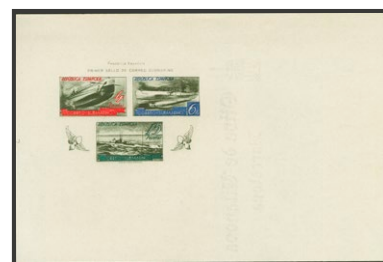

828 (*)781P
Prueba definitiva de la hoja bloque CON LEYENDAS, CON ADORNOS y PAPEL CON MARCA DE AGUA DE LA IMPRENTA. MAGNIFICA Y RARISIMA, PIEZA DE ENORME BELLEZA. **1.400 €**