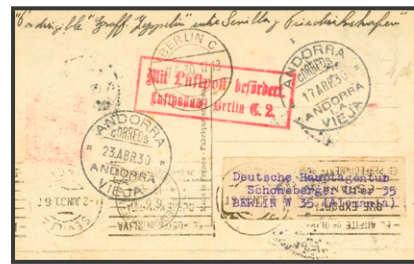

1631 ✉ 43

10 pts castaño y diversos valores de España. Certificado de ENCAMP a TIMPERLEY (INGLATERRA). Al dorso llegada. MAGNIFICA Y RARO FRANQUEO. **45 €**

1632 ✉ 16, 18(2), 23, 24

5 cts lila, 15 cts azul gris, dos sellos, 50 cts naranja y 1 pts pizarra. Tarjeta Postal por Graf Zeppelin de ANDORRA LA VIEJA a BERLIN (ALEMANIA). Anotación manuscrita "Por dirigible Graf Zeppelin entre Sevilla y Friedrichshafen", en el frente doble fechador ANDORRA / ANDORRA / LA / VIEJA, con dos fechas diferentes debido a que se retuvo el correo para enlazar con el vuelo del Zeppelin de Sevilla a Friedrichshafen, tránsitos Sevilla, Friedrichshafen y llegada. MAGNIFICA Y MUY RARA, SOLO VOLARON DIECISIETE CARTAS DE ANDORRA EN ESTE VUELO. **200 €**