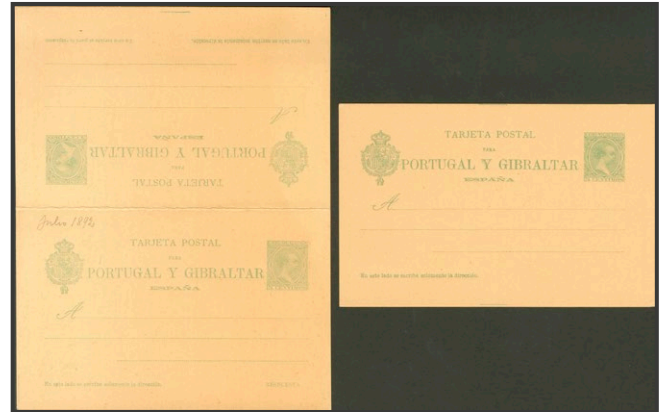

1º y 2º Centenario

Hoja Bloque Especial

1276 **60/61
 Conjunto de dos hojas recuerdo y una de promoción
 EUROPA 1978, ambas en parejas, impresas en negro e
 inutilizadas. MAGNIFICAS Y RARAS. **50 €**

1279 (*)EP34/35
 5 cts verde sobre Tarjeta Entero Postal y 5 cts+5 cts verde
 sobre Tarjeta Entero Postal, de ida y vuelta. MAGNIFICAS.
 Edifil 2024: 80€ **Libre**