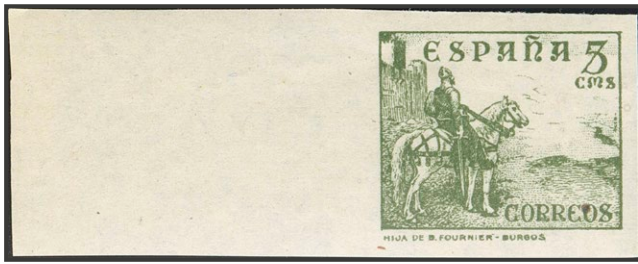

870 **816ec

5 cts verde. COLOR CAMBIADO. MAGNIFICO. *Edifil 2021: 68€* **25 €**

871 ****816ecs**5 cts verde, borde de hoja. COLOR CAMBIADO y SIN DENTAR. MAGNIFICO. *Edifil 2021: +68€* **30 €**875 ****821eg, 823eg**20 cts violeta y 30 cts rosa. IMPRESO POR EL LADO DE LA GOMA y SIN DENTAR. MAGNIFICOS. *Edifil 2021: +++43€* **25 €**872 ****816ec(2)**5 cts verde, pareja. CAMBIO DE COLOR y DENTADO DOBLE. MAGNIFICA Y RARA, NO CATALOGADO. **50 €**876 ****823sv(4)**30 cts rosa, tira de cuatro. SIN DENTADO VERTICAL. MAGNIFICA. *Edifil 2021: 33€* **15 €**873 ****816dx, 822dx**5 cts castaño y 25 cts carmín. DENTADO HORIZONTAL Y VERTICAL DESPLAZADOS. MAGNIFICOS, LOS DOS UNICOS VALORES CATALOGADOS POR EDIFIL. *Edifil 2021: 52€* **25 €**877 ****815sbc, 820sbc, 823sbc**2 cts, 15 cts y 30 cts, bloque de cuatro. SIN DENTAR ENTRE LOS SELLOS. MAGNIFICOS. *Edifil 2021: 120€* **45 €**874 ****819ecs**15 cts verde amarillento. COLOR CAMBIADO y SIN DENTAR. MAGNIFICO. *Edifil 2021: 68€* **25 €**878 ****815, 818, 819stv, 822stv**2 cts (no catalogado), 10 cts (no catalogado), 15 cts y 25 cts. TRIOS VERTICALES SIN DENTAR ENTRE LOS SELLOS. MAGNIFICOS. *Edifil 2021: +++60€* **40 €**