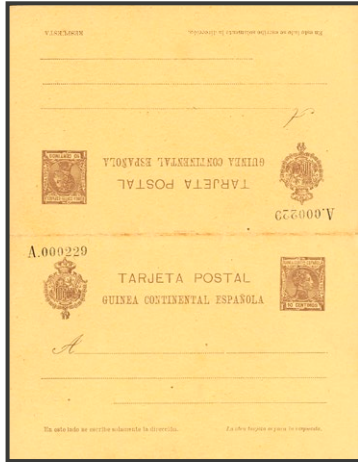

Guinea

Entero Postal

1804 (*)EP6

10 cts + 10 cts castaño sobre Tarjeta Entero Postal, de ida y vuelta. MAGNIFICA Y RARA. Edifil 2024: 460€ **100 €**