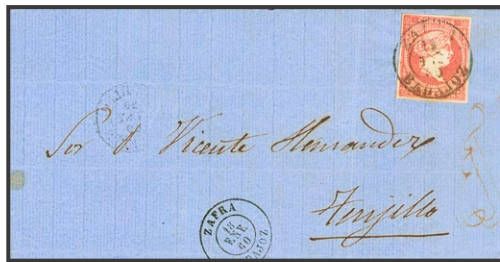

172 ✉ 48

4 cuartos rojo. ZAFRA a TRUJILLO. Matasello ZAFRA / BADAJOZ (Tipo I), al lado fechador Tipo II. MAGNIFICA. **15 €**