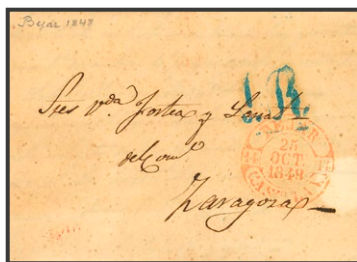

Castilla y León

25

BEJAR a ZARAGOZA. Baeza BEJAR / CAST.LA V., en rojo. **MAGNIFICA. 20 €**

26

VEZDEMARBAN (ZAMORA) a VALLADOLID. Baeza TORO / CAST LA V., en rojo y fechador de llegada a Valladolid el 9-9 / 1846, en azul (P.E.31) edición 2004. **MAGNIFICA Y RARISIMA, ESTE FECHADOR SE USO DURANTE UN CORTO ESPACIO DE TIEMPO. 30 €**