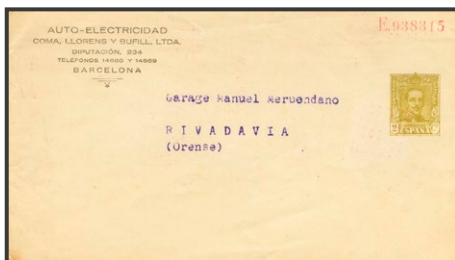

1310 ☒ EP633

2 cts verde ocre sobre Entero Postal Privado AUTO-ELECTRICIDAD (Teléfonos 14660 y 14669) de BARCELONA a RIVADAVIA (ORENSE). (sin matasellar). MAGNIFICA. (Láiz 2006, 190 Euros) **20 €**