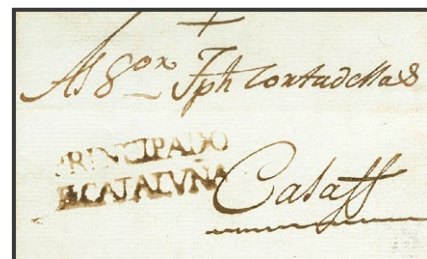

Castilla y León

25

BEJAR a ZARAGOZA. Baeza BEJAR / CAST.LA V., en rojo. **MAGNIFICA. 20 €**

26

VEZDEMARBAN (ZAMORA) a VALLADOLID. Baeza TORO / CAST LA V., en rojo y fechador de llegada a Valladolid el 9-9 / 1846, en azul (P.E.31) edición 2004. **MAGNIFICA Y RARISIMA, ESTE FECHADOR SE USO DURANTE UN CORTO ESPACIO DE TIEMPO. 30 €**

Cataluña

27

MARAÑON (PANAMA) a BARCELONA, encaminada al dorso por Ezequiel en Lisboa. Marca YNDIAS, en rojo de Barcelona aplicada a la llegada (P.E.92) edición 2004. **MAGNIFICA Y MUY RARA. 80 €**

28

GENOVA (CERDEÑA) a GIBRALTAR. Marca CERDEÑA, en azul aplicada en La Junquera para indicar la procedencia (P.E.8) edición 2004 y fechador GIBRALTAR, en azul. **MAGNIFICA. 15 €**

29

SOLIVELLA (TARRAGONA) a CALAF. Marca PRINCIPADO / DE CATALVÑA, en tinta de escribir de Montblanch (P.E.2) edición 2004. **MAGNIFICA Y MUY RARA. 25 €**

Galicia

- 30
- PONTEVEDRA a SANTIAGO DE COMPOSTELA. Marca P. / FRANCA, en rojo (P.E.18) edición 2004. MAGNIFICA Y RARISIMA. **65 €**

- 31
- RIBADEO a LONDRES (GRAN BRETAÑA). Marca G^a / RIVADEO, en azul (P.E.3) edición 2004 y tránsito ESPAGNE / PAR / OLERON, en rojo, la vía Oleron fue utilizada con motivo de la I Guerra Carlista, evitando las rutas habituales. MAGNIFICA. **35 €**